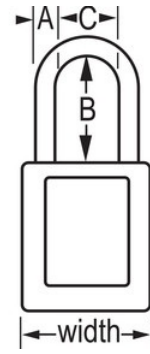

Consignación/señalización

Resumen y características

Características del producto

- Candado de consignación de termoplástico dieléctrico 406
- El arco de plástico ayuda a evitar electrocuciones, descargas de arco eléctrico y el traspaso de la corriente del arco a la llave
- Ninguno de los componentes es magnético ni genera chispas: plástico, cobre, latón
- 1-1/2in (38mm) wide, 1-3/4in (45mm) tall, Thermoplastic black body, plastic shackle with 1-1/2in (38mm) clearance
- Diseñado exclusivamente para usos de consignación y señalización
- Cuerpo del candado de termoplástico no conductor, ligero y resistente
- Compliance with "One Employee, One Lock, One Key" directive
- Retención de llave que garantiza que el candado no se queda sin bloquear
- Cilindro de 6 pines y llave maestra
- Envase comercial, cant. por envase de almacenamiento 6, cant. por caja completa 36

Certificaciones

Detalles del producto

The Master Lock No. 406MK417BLK Dielectric Thermoplastic Safety Padlock Master keyed - a master key opens all the locks in the system although each lock has its own unique key - features a 1-1/2in (38mm) wide Zenex™ Thermoplastic black body and a 1-1/2in (38mm) tall, 1/4in (6mm) diameter plastic shackle to help prevent electrocution and arc flashing and to prevent electrical current from shackle to key. Ninguno de los componentes es magnético ni genera chispas. Diseñado exclusivamente para usos de consignación/señalización, el material ligero y resistente es fácil de transportar y el candado cuenta con un cilindro con retención de llave para garantizar que no se queda desbloqueado.

Especificaciones del producto

Número de producto	406MKW417BLK
Ancho del cuerpo	38 mm
Medidas del arco	A: 6 mm B: 38 mm C: 20 mm
Color	Negro
Descripción	Master Keyed, Keyed Different, Commercial Boxed Packaging
Cant. por envase	6
Cant. por caja completa	36