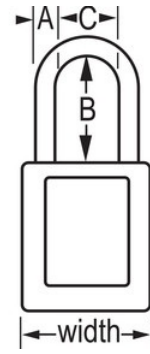

Consignación/señalización

Resumen y características

Características del producto

- Candado de consignación de termoplástico dieléctrico 406
- El arco de plástico ayuda a evitar electrocuciones, descargas de arco eléctrico y el traspaso de la corriente del arco a la llave
- Ninguno de los componentes es magnético ni genera chispas: plástico, cobre, latón
- 1-1/2in (38mm) wide, 1-3/4in (45mm) tall, Thermoplastic blue body, plastic shackle with 1-1/2in (38mm) clearance
- Diseñado exclusivamente para usos de consignación y señalización
- Cuerpo del candado de termoplástico no conductor, ligero y resistente
- Compliance with "One Employee, One Lock, One Key" directive
- Retención de llave que garantiza que el candado no se queda sin bloquear
- Cilindro de 6 pines y llave maestra
- Envase comercial, cant. por envase de almacenamiento 6, cant. por caja completa 36

Certificaciones

Detalles del producto

The Master Lock No. 406MK417BLU Dielectric Thermoplastic Safety Padlock Master keyed - a master key opens all the locks in the system although each lock has its own unique key - features a 1-1/2in (38mm) wide Zenex™ Thermoplastic blue body and a 1-1/2in (38mm) tall, 1/4in (6mm) diameter plastic shackle to help prevent electrocution and arc flashing and to prevent electrical current from shackle to key. Ninguno de los componentes es magnético ni genera chispas. Diseñado exclusivamente para usos de consignación/señalización, el material ligero y resistente es fácil de transportar y el candado cuenta con un cilindro con retención de llave para garantizar que no se queda desbloqueado.

Especificaciones del producto

Número de producto	406MKW417BLU
Ancho del cuerpo	38 mm
Medidas del arco	A: 6 mm B: 38 mm C: 20 mm
Color	Azul
Descripción	Master Keyed, Keyed Different, Commercial Boxed Packaging
Cant. por envase	6
Cant. por caja completa	36