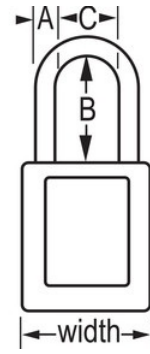

Consignación/señalización

Resumen y características

Características del producto

- Candado de consignación de termoplástico dieléctrico 406
- El arco de plástico ayuda a evitar electrocuciones, descargas de arco eléctrico y el traspaso de la corriente del arco a la llave
- Ninguno de los componentes es magnético ni genera chispas: plástico, cobre, latón
- 1-1/2in (38mm) wide, 1-3/4in (45mm) tall, Thermoplastic orange body, plastic shackle with 1-1/2in (38mm) clearance
- Diseñado exclusivamente para usos de consignación y señalización
- Cuerpo del candado de termoplástico no conductor, ligero y resistente
- Compliance with "One Employee, One Lock, One Key" directive
- Retención de llave que garantiza que el candado no se queda sin bloquear
- Cilindro de 6 pines y llave maestra
- Envase comercial, cant. por envase de almacenamiento 6, cant. por caja completa 36

Certificaciones

Detalles del producto

The Master Lock No. 406MK417ORJ Dielectric Thermoplastic Safety Padlock Master keyed - a master key opens all the locks in the system although each lock has its own unique key - features a 1-1/2in (38mm) wide Zenex™ Thermoplastic orange body and a 1-1/2in (38mm) tall, 1/4in (6mm) diameter plastic shackle to help prevent electrocution and arc flashing and to prevent electrical current from shackle to key. Ninguno de los componentes es magnético ni genera chispas. Diseñado exclusivamente para usos de consignación/señalización, el material ligero y resistente es fácil de transportar y el candado cuenta con un cilindro con retención de llave para garantizar que no se queda desbloqueado.

Especificaciones del producto

Número de producto	406MKW417ORJ
Ancho del cuerpo	38 mm
Medidas del arco	A: 6 mm B: 38 mm C: 20 mm
Color	Naranja
Descripción	Master Keyed, Keyed Different, Commercial Boxed Packaging
Cant. por envase	6
Cant. por caja completa	36