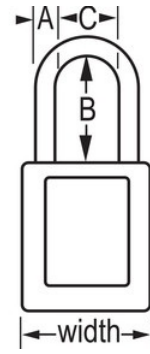

Consignación/señalización

Resumen y características

Características del producto

- Candado de consignación de termoplástico dieléctrico 406
- El arco de plástico ayuda a evitar electrocuciones, descargas de arco eléctrico y el traspaso de la corriente del arco a la llave
- Ninguno de los componentes es magnético ni genera chispas: plástico, cobre, latón
- 1-1/2in (38mm) wide, 1-3/4in (45mm) tall, Thermoplastic red body, plastic shackle with 1-1/2in (38mm) clearance
- Diseñado exclusivamente para usos de consignación y señalización
- Cuerpo del candado de termoplástico no conductor, ligero y resistente
- Compliance with "One Employee, One Lock, One Key" directive
- Retención de llave que garantiza que el candado no se queda sin bloquear
- Cilindro de 6 pines y llave maestra
- Envase comercial, cant. por envase de almacenamiento 6, cant. por caja completa 36

Certificaciones

Detalles del producto

The Master Lock No. 406MK417RED Dielectric Thermoplastic Safety Padlock Master keyed - a master key opens all the locks in the system although each lock has its own unique key - features a 1-1/2in (38mm) wide Zenex™ Thermoplastic red body and a 1-1/2in (38mm) tall, 1/4in (6mm) diameter plastic shackle to help prevent electrocution and arc flashing and to prevent electrical current from shackle to key. Ninguno de los componentes es magnético ni genera chispas. Diseñado exclusivamente para usos de consignación/señalización, el material ligero y resistente es fácil de transportar y el candado cuenta con un cilindro con retención de llave para garantizar que no se queda desbloqueado.

Especificaciones del producto

Número de producto	406MKW417RED
Ancho del cuerpo	38 mm
Medidas del arco	A: 6 mm B: 38 mm C: 20 mm
Color	Rojo
Descripción	Master Keyed, Keyed Different, Commercial Boxed Packaging
Cant. por envase	6
Cant. por caja completa	36