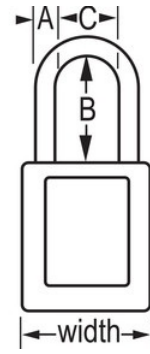

Consignación/señalización

Resumen y características

Características del producto

- Candado de consignación de termoplástico dieléctrico 406
- El arco de plástico ayuda a evitar electrocuciones, descargas de arco eléctrico y el traspaso de la corriente del arco a la llave
- Ninguno de los componentes es magnético ni genera chispas: plástico, cobre, latón
- 1-1/2in (38mm) wide, 1-3/4in (45mm) tall, Thermoplastic teal body, plastic shackle with 1-1/2in (38mm) clearance
- Diseñado exclusivamente para usos de consignación y señalización
- Cuerpo del candado de termoplástico no conductor, ligero y resistente
- Compliance with "One Employee, One Lock, One Key" directive
- Retención de llave que garantiza que el candado no se queda sin bloquear
- Cilindro de 6 pines y llave maestra
- Envase comercial, cant. por envase de almacenamiento 6, cant. por caja completa 36

Certificaciones

Detalles del producto

The Master Lock No. 406MK417TEAL Dielectric Thermoplastic Safety PadlockMaster keyed - a master key opens all the locks in the system although each lock has its own unique key - features a 1-1/2in (38mm) wide Zenex™ Thermoplastic teal body and a 1-1/2in (38mm) tall, 1/4in (6mm) diameter plastic shackle to help prevent electrocution and arc flashing and to prevent electrical current from shackle to key. Ninguno de los componentes es magnético ni genera chispas. Diseñado exclusivamente para usos de consignación/señalización, el material ligero y resistente es fácil de transportar y el candado cuenta con un cilindro con retención de llave para garantizar que no se queda desbloqueado.

Especificaciones del producto

| | |
|--------------------------------|---|
| Número de producto | 406MKW417TEAL |
| Ancho del cuerpo | 38 mm |
| Medidas del arco | A: 6 mm B: 38 mm C: 20 mm |
| Color | Verde azulado |
| Descripción | Master Keyed, Keyed Different, Commercial Boxed Packaging |
| Cant. por envase | 6 |
| Cant. por caja completa | 36 |