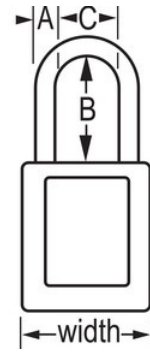

Especificaciones del producto

Número de producto	406MKW417YLW
Ancho del cuerpo	38 mm
Medidas del arco	A: 6 mm B: 38 mm C: 20 mm
Color	Amarillo
Descripción	Master Keyed, Keyed Different, Commercial Boxed Packaging
Cant. por envase	6
Cant. por caja completa	36

Master Lock Europa, S.A.S.

10 avenue de l'arche - Le Colisée Gardens, bâtiment A - 92 400 Courbevoie - La Défense - France
O:+33-1-41437200 | F:+33-1-41437204
www.masterlock.eu