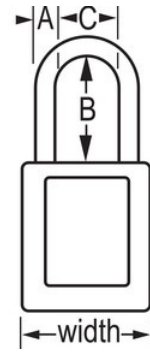

Resumen y características

Características del producto

- Candado de consignación de termoplástico dieléctrico 406
- El arco de plástico ayuda a evitar electrocuciones, descargas de arco eléctrico y el traspaso de la corriente del arco a la llave
- Ninguno de los componentes es magnético ni genera chispas: plástico, cobre, latón
- 1-1/2in (38mm) wide, 1-3/4in (45mm) tall, Thermoplastic yellow body, plastic shackle with 1-1/2in (38mm) clearance
- Diseñado exclusivamente para usos de consignación y señalización
- Cuerpo del candado de termoplástico no conductor, ligero y resistente
- Compliance with "One Employee, One Lock, One Key" directive
- Retención de llave que garantiza que el candado no se queda sin bloquear
- Cilindro de 6 pines y llave maestra
- Envase comercial, cant. por envase de almacenamiento 6, cant. por caja completa 36

Certificaciones

Detalles del producto

The Master Lock No. 406MKYLW Dielectric Thermoplastic Safety Padlock Master keyed - a master key opens all the locks in the system although each lock has its own unique key - features a 1-1/2in (38mm) wide Zenex™ Thermoplastic yellow body and a 1-1/2in (38mm) tall, 1/4in (6mm) diameter plastic shackle to help prevent electrocution and arc flashing and to prevent electrical current from shackle to key. Ninguno de los componentes es magnético ni genera chispas. Diseñado exclusivamente para usos de consignación/señalización, el material ligero y resistente es fácil de transportar y el candado cuenta con un cilindro con retención de llave para garantizar que no se queda desbloqueado.

Especificaciones del producto

Número de producto	406MKYLW
Ancho del cuerpo	38 mm
Medidas del arco	A: 6 mm B: 38 mm C: 20 mm
Color	Amarillo
Descripción	Master Keyed, Keyed Different, Commercial Boxed Packaging
Cant. por envase	6
Cant. por caja completa	36