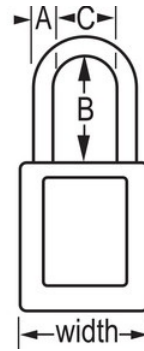

N.º de modelo 406ORJ

Orange Dielectric Zenex®;
Thermoplastic Safety Padlock, 1-1/2in
(38mm) Wide with 1-1/2in (38mm) Tall Nylon
Shackle

Uso recomendado para:

Consignación y
señalización

Consignación/señalización

Resumen y características

Características del producto

- Candado de consignación de termoplástico dieléctrico 406
- El arco de plástico ayuda a evitar electrocuciones, descargas de arco eléctrico y el traspaso de la corriente del arco a la llave
- Ninguno de los componentes es magnético ni genera chispas: plástico, cobre, latón
- 1-1/2in (38mm) wide, 1-3/4in (45mm) tall, Thermoplastic orange body, plastic shackle with 1-1/2in (38mm) clearance
- Diseñado exclusivamente para usos de consignación y señalización
- Cuerpo del candado de termoplástico no conductor, ligero y resistente
- Compliance with "One Employee, One Lock, One Key" directive
- Retención de llave que garantiza que el candado no se queda sin bloquear
- Llaves diferentes, cilindro de 6 pines con más de 40.000 combinaciones de llaves disponibles
- Envase comercial, cant. por envase de almacenamiento 6, cant. por caja completa 36

Certificaciones

Detalles del producto

The Master Lock No. 406ORJ Dielectric Thermoplastic Safety Padlock features a 1-1/2in (38mm) wide Zenex™ Thermoplastic orange body and a 1-1/2in (38mm) tall, 1/4in (6mm) diameter plastic shackle to help prevent electrocution and arc flashing and to prevent electrical current from shackle to key. Ninguno de los componentes es magnético ni genera chispas. Diseñado exclusivamente para usos de consignación/señalización, el material ligero y resistente es fácil de transportar y el candado cuenta con un cilindro con retención de llave para garantizar que no se queda desbloqueado.

Especificaciones del producto

Número de producto	406ORJ
Ancho del cuerpo	38 mm
Medidas del arco	A: 6 mm B: 38 mm C: 20 mm
Color	Naranja
Descripción	Llaves diferentes, envase comercial en caja
Cant. por envase	6
Cant. por caja completa	36