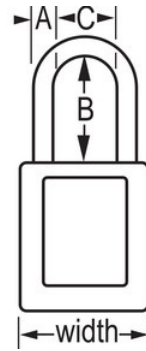

N.º de modelo 406ORJ

Orange Dielectric Zenex™ Thermoplastic Safety Padlock, 1-1/2in (38mm) Wide with 1-1/2in (38mm) Tall Nylon Shackle

Uso recomendado para:

Consignación y señalización

Consignación/señalización

Resumen y características

Características del producto

- Candado de consignación de termoplástico dieléctrico 406
- El arco de plástico ayuda a evitar electrocuciones, descargas de arco eléctrico y el traspaso de la corriente del arco a la llave
- Ninguno de los componentes es magnético ni genera chispas: plástico, cobre, latón
- 1-1/2in (38mm) wide, 1-3/4in (45mm) tall, Thermoplastic orange body, plastic shackle with 1-1/2in (38mm) clearance
- Diseñado exclusivamente para usos de consignación y señalización
- Cuerpo del candado de termoplástico no conductor, ligero y resistente
- Compliance with "One Employee, One Lock, One Key" directive
- Retención de llave que garantiza que el candado no se queda sin bloquear
- Llaves diferentes, cilindro de 6 pines con más de 40.000 combinaciones de llaves disponibles
- Envase comercial, cant. por envase de almacenamiento 6, cant. por caja completa 36

Certificaciones

Detalles del producto

The Master Lock No. 406ORJ Dielectric Thermoplastic Safety Padlock features a 1-1/2in (38mm) wide Zenex™ Thermoplastic orange body and a 1-1/2in (38mm) tall, 1/4in (6mm) diameter plastic shackle to help prevent electrocution and arc flashing and to prevent electrical current from shackle to key. Ninguno de los componentes es magnético ni genera chispas. Diseñado exclusivamente para usos de consignación/señalización, el material ligero y resistente es fácil de transportar y el candado cuenta con un cilindro con retención de llave para garantizar que no se queda desbloqueado.

Especificaciones del producto

Número de producto	406ORJ
Ancho del cuerpo	38 mm
Medidas del arco	A: 6 mm B: 38 mm C: 20 mm
Color	Naranja
Descripción	Llaves diferentes, envase comercial en caja
Cant. por envase	6
Cant. por caja completa	36