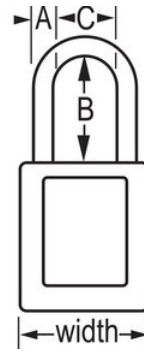

N.º de modelo 406PRP

Purple Dielectric Zenex™ Thermoplastic Safety Padlock, 1-1/2in (38mm) Wide with 1-1/2in (38mm) Tall Nylon Shackle

Uso recomendado para:

Consignación y señalización

Consignación/señalización

Resumen y características

Características del producto

- Candado de consignación de termoplástico dieléctrico 406
- El arco de plástico ayuda a evitar electrocuciones, descargas de arco eléctrico y el traspaso de la corriente del arco a la llave
- Ninguno de los componentes es magnético ni genera chispas: plástico, cobre, latón
- 1-1/2in (38mm) wide, 1-3/4in (45mm) tall, Thermoplastic purple body, plastic shackle with 1-1/2in (38mm) clearance
- Diseñado exclusivamente para usos de consignación y señalización
- Cuerpo del candado de termoplástico no conductor, ligero y resistente
- Compliance with "One Employee, One Lock, One Key" directive
- Retención de llave que garantiza que el candado no se queda sin bloquear
- Llaves diferentes, cilindro de 6 pines con más de 40.000 combinaciones de llaves disponibles
- Envase comercial, cant. por envase de almacenamiento 6, cant. por caja completa 36

Certificaciones

Detalles del producto

The Master Lock No. 406PRP Dielectric Thermoplastic Safety Padlock features a 1-1/2in (38mm) wide Zenex™ Thermoplastic purple body and a 1-1/2in (38mm) tall, 1/4in (6mm) diameter plastic shackle to help prevent electrocution and arc flashing and to prevent electrical current from shackle to key. Ninguno de los componentes es magnético ni genera chispas. Diseñado exclusivamente para usos de consignación/señalización, el material ligero y resistente es fácil de transportar y el candado cuenta con un cilindro con retención de llave para garantizar que no se queda desbloqueado.

Especificaciones del producto

Número de producto	406PRP
Ancho del cuerpo	38 mm
Medidas del arco	A: 6 mm B: 38 mm C: 20 mm
Color	Morado
Descripción	Llaves diferentes, envase comercial en caja
Cant. por envase	6
Cant. por caja completa	36