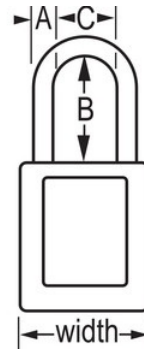

N.º de modelo 406RED

Red Dielectric Zenex®; Thermoplastic Safety Padlock, 1-1/2in (38mm) Wide with 1-1/2in (38mm) Tall Nylon Shackle

Uso recomendado para:

Consignación y señalización

Consignación/señalización

Resumen y características

Características del producto

- Candado de consignación de termoplástico dieléctrico 406
- El arco de plástico ayuda a evitar electrocuciones, descargas de arco eléctrico y el traspaso de la corriente del arco a la llave
- Ninguno de los componentes es magnético ni genera chispas: plástico, cobre, latón
- 1-1/2in (38mm) wide, 1-3/4in (45mm) tall, Thermoplastic red body, plastic shackle with 1-1/2in (38mm) clearance
- Diseñado exclusivamente para usos de consignación y señalización
- Cuerpo del candado de termoplástico no conductor, ligero y resistente
- Compliance with "One Employee, One Lock, One Key" directive
- Retención de llave que garantiza que el candado no se queda sin bloquear
- Llaves diferentes, cilindro de 6 pines con más de 40.000 combinaciones de llaves disponibles
- Envase comercial, cant. por envase de almacenamiento 6, cant. por caja completa 36

Certificaciones

Detalles del producto

The Master Lock No. 406RED Dielectric Thermoplastic Safety Padlock features a 1-1/2in (38mm) wide Zenex™ Thermoplastic red body and a 1-1/2in (38mm) tall, 1/4in (6mm) diameter plastic shackle to help prevent electrocution and arc flashing and to prevent electrical current from shackle to key. Ninguno de los componentes es magnético ni genera chispas. Diseñado exclusivamente para usos de consignación/señalización, el material ligero y resistente es fácil de transportar y el candado cuenta con un cilindro con retención de llave para garantizar que no se queda desbloqueado.

Especificaciones del producto

Número de producto	406RED
Ancho del cuerpo	38 mm
Medidas del arco	A: 6 mm B: 38 mm C: 20 mm
Color	Rojo
Descripción	Llaves diferentes, envase comercial en caja
Cant. por envase	6
Cant. por caja completa	36