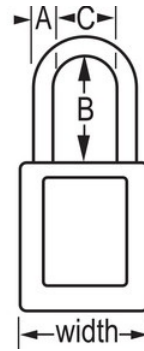

N.º de modelo 406TEAL

Teal Dielectric Zenex™ Thermoplastic Safety Padlock, 1-1/2in (38mm) Wide with 1-1/2in (38mm) Tall Nylon Shackle

Uso recomendado para:

Consignación y
señalización

Consignación/señalización

Resumen y características

Características del producto

- Candado de consignación de termoplástico dieléctrico 406
- El arco de plástico ayuda a evitar electrocuciones, descargas de arco eléctrico y el traspaso de la corriente del arco a la llave
- Ninguno de los componentes es magnético ni genera chispas: plástico, cobre, latón
- 1-1/2in (38mm) wide, 1-3/4in (45mm) tall, Thermoplastic teal body, plastic shackle with 1-1/2in (38mm) clearance
- Diseñado exclusivamente para usos de consignación y señalización
- Cuerpo del candado de termoplástico no conductor, ligero y resistente
- Compliance with "One Employee, One Lock, One Key" directive
- Retención de llave que garantiza que el candado no se queda sin bloquear
- Llaves diferentes, cilindro de 6 pines con más de 40.000 combinaciones de llaves disponibles
- Envase comercial, cant. por envase de almacenamiento 6, cant. por caja completa 36

Certificaciones

Detalles del producto

The Master Lock No. 406TEAL Dielectric Thermoplastic Safety Padlock features a 1-1/2in (38mm) wide Zenex™ Thermoplastic teal body and a 1-1/2in (38mm) tall, 1/4in (6mm) diameter plastic shackle to help prevent electrocution and arc flashing and to prevent electrical current from shackle to key. Ninguno de los componentes es magnético ni genera chispas. Diseñado exclusivamente para usos de consignación/señalización, el material ligero y resistente es fácil de transportar y el candado cuenta con un cilindro con retención de llave para garantizar que no se queda desbloqueado.

Especificaciones del producto

Número de producto	406TEAL
Ancho del cuerpo	38 mm
Medidas del arco	A: 6 mm B: 38 mm C: 20 mm
Color	Verde azulado
Descripción	Llaves diferentes, envase comercial en caja
Cant. por envase	6
Cant. por caja completa	36