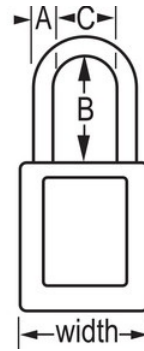

N.º de modelo 406YLV

Yellow Dielectric Zenex™ Thermoplastic Safety Padlock, 1-1/2in (38mm) Wide with 1-1/2in (38mm) Tall Nylon Shackle

Uso recomendado para:

Consignación y señalización

Consignación/señalización

Resumen y características

Características del producto

- Candado de consignación de termoplástico dieléctrico 406
- El arco de plástico ayuda a evitar electrocuciones, descargas de arco eléctrico y el traspaso de la corriente del arco a la llave
- Ninguno de los componentes es magnético ni genera chispas: plástico, cobre, latón
- 1-1/2in (38mm) wide, 1-3/4in (45mm) tall, Thermoplastic yellow body, plastic shackle with 1-1/2in (38mm) clearance
- Diseñado exclusivamente para usos de consignación y señalización
- Cuerpo del candado de termoplástico no conductor, ligero y resistente
- Compliance with "One Employee, One Lock, One Key" directive
- Retención de llave que garantiza que el candado no se queda sin bloquear
- Llaves diferentes, cilindro de 6 pines con más de 40.000 combinaciones de llaves disponibles
- Envase comercial, cant. por envase de almacenamiento 6, cant. por caja completa 36

Certificaciones

Detalles del producto

The Master Lock No. 406YLV Dielectric Thermoplastic Safety Padlock features a 1-1/2in (38mm) wide Zenex™ Thermoplastic yellow body and a 1-1/2in (38mm) tall, 1/4in (6mm) diameter plastic shackle to help prevent electrocution and arc flashing and to prevent electrical current from shackle to key. Ninguno de los componentes es magnético ni genera chispas. Diseñado exclusivamente para usos de consignación/señalización, el material ligero y resistente es fácil de transportar y el candado cuenta con un cilindro con retención de llave para garantizar que no se queda desbloqueado.

Especificaciones del producto

Número de producto	406YLW
Ancho del cuerpo	38 mm
Medidas del arco	A: 6 mm B: 38 mm C: 20 mm
Color	Amarillo
Descripción	Llaves diferentes, envase comercial en caja
Cant. por envase	6
Cant. por caja completa	36