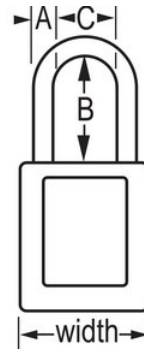

N.º de modelo 410BLU

Zenex™ - Azul; Thermoplastic Safety Padlock, 1-1/2in (38mm) Wide with 1-1/2in (38mm) Shackle

Uso recomendado para:

Consignación y señalización

Consignación/señalización

Resumen y características

Características del producto

- Candado de consignación de termoplástico 410
- 1-1/2in (38mm) wide, 1-3/4in (44mm) tall Thermoplastic blue body, shackle with 1-1/2in (38mm) clearance
- Diseñado exclusivamente para usos de consignación y señalización
- Cuerpo del candado de termoplástico no conductor, ligero y resistente
- Personalizar in situ con etiquetas permanentes para escribir
- Compliance with "One Employee, One Lock, One Key" directive
- Cilindro reservado para alta seguridad
- Retención de llave que garantiza que el candado no se queda sin bloquear
- Llaves diferentes, cilindro de 6 pines con más de 40.000 combinaciones de llaves disponibles, cantidad por envase de almacenamiento 6, cant. por caja completa 36

Detalles del producto

The Master Lock No. 410BLU Zenex™ Thermoplastic Safety Padlock features a 1-1/2in (38mm) wide plastic blue body and a 1-1/2in (38mm) tall, 1/4in (6mm) diameter metal shackle. Diseñado exclusivamente para usos de consignación/señalización, el cuerpo ligero y resistente no conductor es fácil de transportar y el candado cuenta con un cilindro reservado para alta seguridad con retención de llave para garantizar que no se queda desbloqueado.

Especificaciones del producto

Número de producto	410BLU
Ancho del cuerpo	38 mm
Medidas del arco	A: 6 mm B: 38 mm C: 20 mm
Color	Plateado
Descripción	Llaves diferentes, envase comercial en caja
Cant. por envase	6
Cant. por caja completa	36