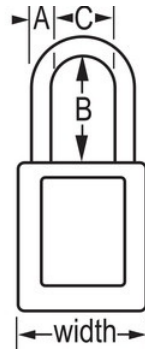

### Características del producto

- Candado de consignación de termoplástico 410
- 1-1/2in (38mm) wide, 1-3/4in (44mm) tall Thermoplastic blue body, shackle with 1-1/2in (38mm) clearance
- Diseñado exclusivamente para usos de consignación y señalización
- Cuerpo del candado de termoplástico no conductor, ligero y resistente
- Personalizar in situ con etiquetas permanentes para escribir
- Compliance with "One Employee, One Lock, One Key" directive
- Cilindro reservado para alta seguridad
- Retención de llave que garantiza que el candado no se queda sin bloquear
- Cilindro de 6 pines y llaves iguales
- Cantidad por envase de almacenamiento 6, cant. por caja completa 36

### Detalles del producto

The Master Lock No. 410KABLU Zenex™ Thermoplastic Safety Padlock, Keyed Alike - multiple locks open with the same key - features a 1-1/2in (38mm) wide plastic blue body and a 1-1/2in (38mm) tall, 1/4in (6mm) diameter metal shackle. Diseñado exclusivamente para usos de consignación/señalización, el cuerpo ligero y resistente no conductor es fácil de transportar y el candado cuenta con un cilindro reservado para alta seguridad con retención de llave para garantizar que no se queda desbloqueado.

## Especificaciones del producto

<b>Número de producto</b>	410KABLU
<b>Ancho del cuerpo</b>	38 mm
<b>Medidas del arco</b>	A: 6 mm B: 38 mm C: 20 mm
<b>Color</b>	Azul
<b>Descripción</b>	Llaves iguales, envase comercial en caja
<b>Cant. por envase</b>	6
<b>Cant. por caja completa</b>	36