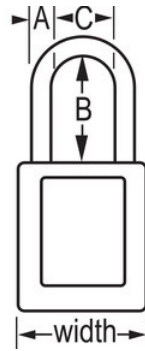

N.º de modelo 410KABLU

Zenex™ - Azul; Thermoplastic Safety Padlock, 1-1/2in (38mm) Wide with 1-1/2in (38mm) Tall Shackle, Keyed Alike

Uso recomendado para:

Consignación y señalización

Consignación/señalización

Resumen y características

Características del producto

- Candado de consignación de termoplástico 410
- 1-1/2in (38mm) wide, 1-3/4in (44mm) tall Thermoplastic blue body, shackle with 1-1/2in (38mm) clearance
- Diseñado exclusivamente para usos de consignación y señalización
- Cuerpo del candado de termoplástico no conductor, ligero y resistente
- Personalizar in situ con etiquetas permanentes para escribir
- Compliance with "One Employee, One Lock, One Key" directive
- Cilindro reservado para alta seguridad
- Retención de llave que garantiza que el candado no se queda sin bloquear
- Cilindro de 6 pines y llaves iguales
- Cantidad por envase de almacenamiento 6, cant. por caja completa 36

Detalles del producto

The Master Lock No. 410KABLU Zenex™ Thermoplastic Safety Padlock, Keyed Alike - multiple locks open with the same key - features a 1-1/2in (38mm) wide plastic blue body and a 1-1/2in (38mm) tall, 1/4in (6mm) diameter metal shackle. Diseñado exclusivamente para usos de consignación/señalización, el cuerpo ligero y resistente no conductor es fácil de transportar y el candado cuenta con un cilindro reservado para alta seguridad con retención de llave para garantizar que no se queda desbloqueado.

Especificaciones del producto

Número de producto	410KABLU
Ancho del cuerpo	38 mm
Medidas del arco	A: 6 mm B: 38 mm C: 20 mm
Color	Azul
Descripción	Llaves iguales, envase comercial en caja
Cant. por envase	6
Cant. por caja completa	36