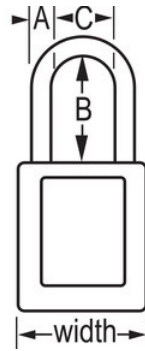

### Características del producto

- Candado de consignación de termoplástico 410
- 1-1/2in (38mm) wide, 1-3/4in (44mm) tall Thermoplastic black body, shackle with 3in (76mm) clearance
- Diseñado exclusivamente para usos de consignación y señalización
- Cuerpo del candado de termoplástico no conductor, ligero y resistente
- Personalizar in situ con etiquetas permanentes para escribir
- Compliance with "One Employee, One Lock, One Key" directive
- Cilindro reservado para alta seguridad
- Retención de llave que garantiza que el candado no se queda sin bloquear
- Cilindro de 6 pines y llaves iguales
- Cantidad por envase de almacenamiento 6, cant. por caja completa 36

### Detalles del producto

The Master Lock No. 410KABLK Zenex™ Thermoplastic Safety Padlock, Keyed Alike - multiple locks open with the same key - features a 1-1/2in (38mm) wide plastic black body and a 3in (76mm) tall, 1/4in (6mm) diameter metal shackle. Diseñado exclusivamente para usos de consignación/señalización, el cuerpo ligero y resistente no conductor es fácil de transportar y el candado cuenta con un cilindro reservado para alta seguridad con retención de llave para garantizar que no se queda desbloqueado.

## Especificaciones del producto

<b>Número de producto</b>	410KALTBK
<b>Ancho del cuerpo</b>	38 mm
<b>Medidas del arco</b>	A: 6 mm B: 76 mm C: 20 mm
<b>Color</b>	Negro
<b>Descripción</b>	Llaves iguales, envase comercial en caja
<b>Cant. por envase</b>	6
<b>Cant. por caja completa</b>	36