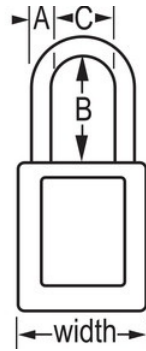

N.º de modelo 410KALTBLU

Zenex™ - Azul; Thermoplastic Safety Padlock, 1-1/2in (38mm) Wide with 3in (76mm) Shackle, Keyed Alike

Uso recomendado para:

Consignación y señalización

Consignación/señalización

Resumen y características

Características del producto

- Candado de consignación de termoplástico 410
- 1-1/2in (38mm) wide, 1-3/4in (44mm) tall Thermoplastic blue body, shackle with 3in (76mm) clearance
- Diseñado exclusivamente para usos de consignación y señalización
- Cuerpo del candado de termoplástico no conductor, ligero y resistente
- Personalizar in situ con etiquetas permanentes para escribir
- Compliance with "One Employee, One Lock, One Key" directive
- Cilindro reservado para alta seguridad
- Retención de llave que garantiza que el candado no se queda sin bloquear
- Cilindro de 6 pines y llaves iguales
- Cantidad por envase de almacenamiento 6, cant. por caja completa 36

Detalles del producto

The Master Lock No. 410KABL U Zenex™ Thermoplastic Safety Padlock, Keyed Alike - multiple locks open with the same key - features a 1-1/2in (38mm) wide plastic blue body and a 3in (76mm) tall, 1/4in (6mm) diameter metal shackle. Diseñado exclusivamente para usos de consignación/señalización, el cuerpo ligero y resistente no conductor es fácil de transportar y el candado cuenta con un cilindro reservado para alta seguridad con retención de llave para garantizar que no se queda desbloqueado.

Especificaciones del producto

Número de producto	410KALTBLU
Ancho del cuerpo	38 mm
Medidas del arco	A: 6 mm B: 76 mm C: 20 mm
Color	Azul
Descripción	Llaves iguales, envase comercial en caja
Cant. por envase	6
Cant. por caja completa	36