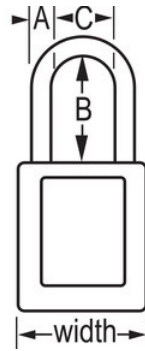

N.º de modelo 410KALTGRN

Green Zenex™ Thermoplastic Safety Padlock, 1-1/2in (38mm) Wide with 3in (76mm) Shackle, Keyed Alike

Uso recomendado para:

Consignación y señalización

Consignación/señalización

Resumen y características

Características del producto

- Candado de consignación de termoplástico 410
- 1-1/2in (38mm) wide, 1-3/4in (44mm) tall Thermoplastic green body, shackle with 3in (76mm) clearance
- Diseñado exclusivamente para usos de consignación y señalización
- Cuerpo del candado de termoplástico no conductor, ligero y resistente
- Personalizar in situ con etiquetas permanentes para escribir
- Compliance with "One Employee, One Lock, One Key" directive
- Cilindro reservado para alta seguridad
- Retención de llave que garantiza que el candado no se queda sin bloquear
- Cilindro de 6 pines y llaves iguales
- Cantidad por envase de almacenamiento 6, cant. por caja completa 36

Detalles del producto

The Master Lock No. 410KAGR N Zenex™ Thermoplastic Safety Padlock, Keyed Alike - multiple locks open with the same key - features a 1-1/2in (38mm) wide plastic green body and a 3in (76mm) tall, 1/4in (6mm) diameter metal shackle. Diseñado exclusivamente para usos de consignación/señalización, el cuerpo ligero y resistente no conductor es fácil de transportar y el candado cuenta con un cilindro reservado para alta seguridad con retención de llave para garantizar que no se queda desbloqueado.

Especificaciones del producto

Número de producto	410KALTGRN
Ancho del cuerpo	38 mm
Medidas del arco	A: 6 mm B: 76 mm C: 20 mm
Color	Verde
Descripción	Llaves iguales, envase comercial en caja
Cant. por envase	6
Cant. por caja completa	36