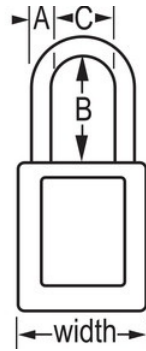

N.º de modelo 410KALTORJ

Orange Zenex™ Thermoplastic Safety Padlock, 1-1/2in (38mm) Wide with 3in (76mm) Shackle, Keyed Alike

Uso recomendado para:

Consignación y señalización

Consignación/señalización

Resumen y características

Características del producto

- Candado de consignación de termoplástico 410
- 1-1/2in (38mm) wide, 1-3/4in (44mm) tall Thermoplastic orange body, shackle with 3in (76mm) clearance
- Diseñado exclusivamente para usos de consignación y señalización
- Cuerpo del candado de termoplástico no conductor, ligero y resistente
- Personalizar in situ con etiquetas permanentes para escribir
- Compliance with "One Employee, One Lock, One Key" directive
- Cilindro reservado para alta seguridad
- Retención de llave que garantiza que el candado no se queda sin bloquear
- Cilindro de 6 pines y llaves iguales
- Cantidad por envase de almacenamiento 6, cant. por caja completa 36

Detalles del producto

The Master Lock No. 410KAORJ Zenex™ Thermoplastic Safety Padlock, Keyed Alike - multiple locks open with the same key - features a 1-1/2in (38mm) wide plastic orange body and a 3in (76mm) tall, 1/4in (6mm) diameter metal shackle. Diseñado exclusivamente para usos de consignación/señalización, el cuerpo ligero y resistente no conductor es fácil de transportar y el candado cuenta con un cilindro reservado para alta seguridad con retención de llave para garantizar que no se queda desbloqueado.

Especificaciones del producto

Número de producto	410KALTORJ
Ancho del cuerpo	38 mm
Medidas del arco	A: 6 mm B: 76 mm C: 20 mm
Color	Naranja
Descripción	Llaves iguales, envase comercial en caja
Cant. por envase	6
Cant. por caja completa	36