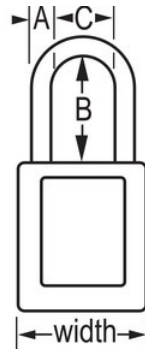

### Características del producto

- Candado de consignación de termoplástico 410
- 1-1/2in (38mm) wide, 1-3/4in (44mm) tall Thermoplastic purple body, shackle with 3in (76mm) clearance
- Diseñado exclusivamente para usos de consignación y señalización
- Cuerpo del candado de termoplástico no conductor, ligero y resistente
- Personalizar in situ con etiquetas permanentes para escribir
- Compliance with "One Employee, One Lock, One Key" directive
- Cilindro reservado para alta seguridad
- Retención de llave que garantiza que el candado no se queda sin bloquear
- Cilindro de 6 pines y llaves iguales
- Cantidad por envase de almacenamiento 6, cant. por caja completa 36

### Detalles del producto

The Master Lock No. 410KALTPRP Zenex™ Thermoplastic Safety Padlock, Keyed Alike - multiple locks open with the same key - features a 1-1/2in (38mm) wide plastic purple body and a 3in (76mm) tall, 1/4in (6mm) diameter metal shackle. Diseñado exclusivamente para usos de consignación/señalización, el cuerpo ligero y resistente no conductor es fácil de transportar y el candado cuenta con un cilindro reservado para alta seguridad con retención de llave para garantizar que no se queda desbloqueado.

## Especificaciones del producto

<b>Número de producto</b>	410KALTPRP
<b>Ancho del cuerpo</b>	38 mm
<b>Medidas del arco</b>	A: 6 mm B: 76 mm C: 20 mm
<b>Color</b>	Morado
<b>Descripción</b>	Llaves iguales, envase comercial en caja
<b>Cant. por envase</b>	6
<b>Cant. por caja completa</b>	36