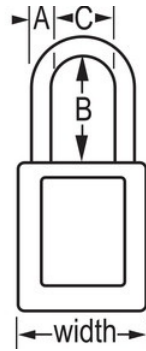

N.º de modelo 410KALTPRP

Purple Zenex™ Thermoplastic Safety Padlock, 1-1/2in (38mm) Wide with 3in (76mm) Shackle, Keyed Alike

Uso recomendado para:

Consignación y señalización

Consignación/señalización

Resumen y características

Características del producto

- Candado de consignación de termoplástico 410
- 1-1/2in (38mm) wide, 1-3/4in (44mm) tall Thermoplastic purple body, shackle with 3in (76mm) clearance
- Diseñado exclusivamente para usos de consignación y señalización
- Cuerpo del candado de termoplástico no conductor, ligero y resistente
- Personalizar in situ con etiquetas permanentes para escribir
- Compliance with "One Employee, One Lock, One Key" directive
- Cilindro reservado para alta seguridad
- Retención de llave que garantiza que el candado no se queda sin bloquear
- Cilindro de 6 pines y llaves iguales
- Cantidad por envase de almacenamiento 6, cant. por caja completa 36

Detalles del producto

The Master Lock No. 410KALTPRP Zenex™ Thermoplastic Safety Padlock, Keyed Alike - multiple locks open with the same key - features a 1-1/2in (38mm) wide plastic purple body and a 3in (76mm) tall, 1/4in (6mm) diameter metal shackle. Diseñado exclusivamente para usos de consignación/señalización, el cuerpo ligero y resistente no conductor es fácil de transportar y el candado cuenta con un cilindro reservado para alta seguridad con retención de llave para garantizar que no se queda desbloqueado.

Especificaciones del producto

Número de producto	410KALTPRP
Ancho del cuerpo	38 mm
Medidas del arco	A: 6 mm B: 76 mm C: 20 mm
Color	Morado
Descripción	Llaves iguales, envase comercial en caja
Cant. por envase	6
Cant. por caja completa	36