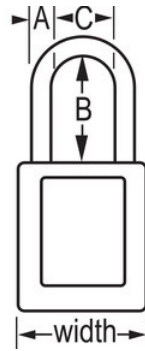

N.º de modelo 410KALTRED

Zenex™ - Rojo; Thermoplastic Safety Padlock, 1-1/2in (38mm) Wide with 3in (76mm) Shackle, Keyed Alike

Uso recomendado para:

Consignación y señalización

Consignación/señalización

Resumen y características

Características del producto

- Candado de consignación de termoplástico 410
- 1-1/2in (38mm) wide, 1-3/4in (44mm) tall Thermoplastic red body, shackle with 3in (76mm) clearance
- Diseñado exclusivamente para usos de consignación y señalización
- Cuerpo del candado de termoplástico no conductor, ligero y resistente
- Personalizar in situ con etiquetas permanentes para escribir
- Compliance with "One Employee, One Lock, One Key" directive
- Cilindro reservado para alta seguridad
- Retención de llave que garantiza que el candado no se queda sin bloquear
- Cilindro de 6 pines y llaves iguales
- Cantidad por envase de almacenamiento 6, cant. por caja completa 36

Detalles del producto

The Master Lock No. 410KARED Zenex™ Thermoplastic Safety Padlock, Keyed Alike - multiple locks open with the same key - features a 1-1/2in (38mm) wide plastic red body and a 3in (76mm) tall, 1/4in (6mm) diameter metal shackle. Diseñado exclusivamente para usos de consignación/señalización, el cuerpo ligero y resistente no conductor es fácil de transportar y el candado cuenta con un cilindro reservado para alta seguridad con retención de llave para garantizar que no se queda desbloqueado.

Especificaciones del producto

Número de producto	410KALTRED
Ancho del cuerpo	38 mm
Medidas del arco	A: 6 mm B: 76 mm C: 20 mm
Color	Rojo
Descripción	Llaves iguales, envase comercial en caja
Cant. por envase	6
Cant. por caja completa	36