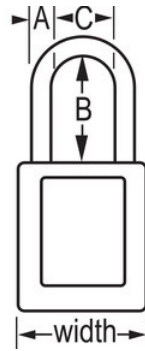

N.º de modelo
410KAMKLTW417BLK

Black Zenex™ Thermoplastic Safety Padlock, 1-1/2in (38mm) Wide with 3in (76mm) Shackle, Keyed Alike Master Keyed W417 Cylinder

Uso recomendado para:

Entornos extremos

Consignación/señalización

Resumen y características

Características del producto

- Candado de consignación de termoplástico 410
- 1-1/2in (38mm) wide, 1-3/4in (44mm) tall Thermoplastic black body, shackle with 3in (76mm) clearance
- Diseñado exclusivamente para usos de consignación y señalización
- Cuerpo del candado de termoplástico no conductor, ligero y resistente
- Personalizar in situ con etiquetas permanentes para escribir
- Compliance with "One Employee, One Lock, One Key" directive
- Cilindro reservado para alta seguridad
- Retención de llave que garantiza que el candado no se queda sin bloquear
- Llaves iguales - Cilindro de 6 pines y llave maestra, cant. por envase de almacenamiento 6, cant. por caja completa 36

Detalles del producto

The Master Lock No. 410KAMKW417BLK Zenex™ Thermoplastic Safety Padlock, Keyed Alike - multiple locks open with the same key - features a 1-1/2in (38mm) wide plastic black body and a 3in (76mm) tall, 1/4in (6mm) diameter metal shackle. Diseñado exclusivamente para usos de consignación/señalización, el cuerpo ligero y resistente no conductor es fácil de transportar y el candado cuenta con un cilindro reservado para alta seguridad con retención de llave para garantizar que no se queda desbloqueado. Llave maestra - una llave maestra abre todos los candados del sistema aunque cada uno de ellos cuente con su propia llave independiente.

Especificaciones del producto

Número de producto	410KAMKLTW417BLK
Ancho del cuerpo	38 mm
Medidas del arco	A: 6 mm B: 76 mm C: 20 mm
Color	Negro
Descripción	Llaves iguales, envase comercial en caja
Cant. por envase	6
Cant. por caja completa	36