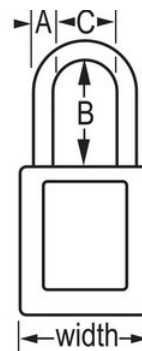

N.º de modelo  
410KAMKLTW417RED

Zenex™ - Rojo; Thermoplastic Safety Padlock, 1-1/2in (38mm) Wide with 3in (76mm) Shackle, Keyed Alike Master Keyed W417 Cylinder

### Características del producto

- Candado de consignación de termoplástico 410
- 1-1/2in (38mm) wide, 1-3/4in (44mm) tall Thermoplastic red body, shackle with 3in (76mm) clearance
- Diseñado exclusivamente para usos de consignación y señalización
- Cuerpo del candado de termoplástico no conductor, ligero y resistente
- Personalizar in situ con etiquetas permanentes para escribir
- Compliance with "One Employee, One Lock, One Key" directive
- Cilindro reservado para alta seguridad
- Retención de llave que garantiza que el candado no se queda sin bloquear
- Llaves iguales - Cilindro de 6 pines y llave maestra, cant. por envase de almacenamiento 6, cant. por caja completa 36

### Detalles del producto

The Master Lock No. 410KAMKW417RED Zenex™ Thermoplastic Safety Padlock, Keyed Alike - multiple locks open with the same key - features a 1-1/2in (38mm) wide plastic red body and a 3in (76mm) tall, 1/4in (6mm) diameter metal shackle. Diseñado exclusivamente para usos de consignación/señalización, el cuerpo ligero y resistente no conductor es fácil de transportar y el candado cuenta con un cilindro reservado para alta seguridad con retención de llave para garantizar que no se queda desbloqueado. Llave maestra - una llave maestra abre todos los candados del sistema aunque cada uno de ellos cuente con su propia llave independiente.

# Especificaciones del producto

<b>Número de producto</b>	410KAMKLTW417RED
<b>Ancho del cuerpo</b>	38 mm
<b>Medidas del arco</b>	A: 6 mm B: 76 mm C: 20 mm
<b>Color</b>	Rojo
<b>Descripción</b>	Keyed Alike, Master Keyed, Commercial Boxed Packaging
<b>Cant. por envase</b>	6
<b>Cant. por caja completa</b>	36