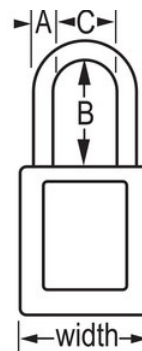

N.º de modelo 410KAMKW417BLK

Black Zenex™ Thermoplastic Safety Padlock, 1-1/2in (38mm) Wide with 1-1/2in (38mm) Tall Shackle, Keyed Alike Master Keyed W417 Cylinder

### Características del producto

- Candado de consignación de termoplástico 410
- 1-1/2in (38mm) wide, 1-3/4in (44mm) tall Thermoplastic black body, shackle with 1-1/2in (38mm) clearance
- Diseñado exclusivamente para usos de consignación y señalización
- Cuerpo del candado de termoplástico no conductor, ligero y resistente
- Personalizar in situ con etiquetas permanentes para escribir
- Compliance with "One Employee, One Lock, One Key" directive
- Cilindro reservado para alta seguridad
- Retención de llave que garantiza que el candado no se queda sin bloquear
- Llaves iguales - Cilindro de 6 pines y llave maestra, cant. por envase de almacenamiento 6, cant. por caja completa 36

### Detalles del producto

The Master Lock No. 410KAMKW417BLK Zenex™ Thermoplastic Safety Padlock, Keyed Alike - multiple locks open with the same key - features a 1-1/2in (38mm) wide plastic black body and a 1-1/2in (38mm) tall, 1/4in (6mm) diameter metal shackle. Diseñado exclusivamente para usos de consignación/señalización, el cuerpo ligero y resistente no conductor es fácil de transportar y el candado cuenta con un cilindro reservado para alta seguridad con retención de llave para garantizar que no se queda desbloqueado. Llave maestra - una llave maestra abre todos los candados del sistema aunque cada uno de ellos cuente con su propia llave independiente.

# Especificaciones del producto

<b>Número de producto</b>	410KAMKW417BLK
<b>Ancho del cuerpo</b>	38 mm
<b>Medidas del arco</b>	A: 6 mm B: 38 mm C: 20 mm
<b>Color</b>	Negro
<b>Descripción</b>	Keyed Alike, Master Keyed, Commercial Boxed Packaging
<b>Cant. por envase</b>	6
<b>Cant. por caja completa</b>	36