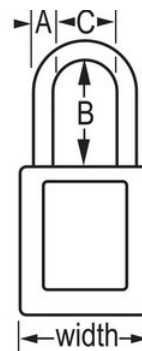

### Características del producto

- Candado de consignación de termoplástico 410
- 1-1/2in (38mm) wide, 1-3/4in (44mm) tall Thermoplastic blue body, shackle with 1-1/2in (38mm) clearance
- Diseñado exclusivamente para usos de consignación y señalización
- Cuerpo del candado de termoplástico no conductor, ligero y resistente
- Personalizar in situ con etiquetas permanentes para escribir
- Compliance with "One Employee, One Lock, One Key" directive
- Cilindro reservado para alta seguridad
- Retención de llave que garantiza que el candado no se queda sin bloquear
- Llaves iguales - Cilindro de 6 pines y llave maestra, cant. por envase de almacenamiento 6, cant. por caja completa 36

### Detalles del producto

The Master Lock No. 410KAMKW417BLU Zenex™ Thermoplastic Safety Padlock, Keyed Alike - multiple locks open with the same key - features a 1-1/2in (38mm) wide plastic blue body and a 1-1/2in (38mm) tall, 1/4in (6mm) diameter metal shackle. Diseñado exclusivamente para usos de consignación/señalización, el cuerpo ligero y resistente no conductor es fácil de transportar y el candado cuenta con un cilindro reservado para alta seguridad con retención de llave para garantizar que no se queda desbloqueado. Llave maestra - una llave maestra abre todos los candados del sistema aunque cada uno de ellos cuente con su propia llave independiente.

# Especificaciones del producto

<b>Número de producto</b>	410KAMKW417BLU
<b>Ancho del cuerpo</b>	38 mm
<b>Medidas del arco</b>	A: 6 mm B: 38 mm C: 20 mm
<b>Color</b>	Azul
<b>Descripción</b>	Keyed Alike, Master Keyed, Commercial Boxed Packaging
<b>Cant. por envase</b>	6
<b>Cant. por caja completa</b>	36