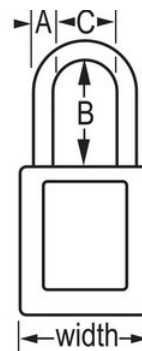

N.º de modelo 410KAMKW417GRN

Green Zenex™ Thermoplastic Safety Padlock, 1-1/2in (38mm) Wide with 1-1/2in (38mm) Tall Shackle, Keyed Alike Master Keyed W417 Cylinder

### Características del producto

- Candado de consignación de termoplástico 410
- 1-1/2in (38mm) wide, 1-3/4in (44mm) tall Thermoplastic green body, shackle with 1-1/2in (38mm) clearance
- Diseñado exclusivamente para usos de consignación y señalización
- Cuerpo del candado de termoplástico no conductor, ligero y resistente
- Personalizar in situ con etiquetas permanentes para escribir
- Compliance with "One Employee, One Lock, One Key" directive
- Cilindro reservado para alta seguridad
- Retención de llave que garantiza que el candado no se queda sin bloquear
- Llaves iguales - Cilindro de 6 pines y llave maestra, cant. por envase de almacenamiento 6, cant. por caja completa 36

### Detalles del producto

The Master Lock No. 410KAMKW417GRN Zenex™ Thermoplastic Safety Padlock, Keyed Alike - multiple locks open with the same key - features a 1-1/2in (38mm) wide plastic green body and a 1-1/2in (38mm) tall, 1/4in (6mm) diameter metal shackle. Diseñado exclusivamente para usos de consignación/señalización, el cuerpo ligero y resistente no conductor es fácil de transportar y el candado cuenta con un cilindro reservado para alta seguridad con retención de llave para garantizar que no se queda desbloqueado. Llave maestra - una llave maestra abre todos los candados del sistema aunque cada uno de ellos cuente con su propia llave independiente.

# Especificaciones del producto

<b>Número de producto</b>	410KAMKW417GRN
<b>Ancho del cuerpo</b>	38 mm
<b>Medidas del arco</b>	A: 6 mm B: 38 mm C: 20 mm
<b>Color</b>	Verde
<b>Descripción</b>	Keyed Alike, Master Keyed, Commercial Boxed Packaging
<b>Cant. por envase</b>	6
<b>Cant. por caja completa</b>	36