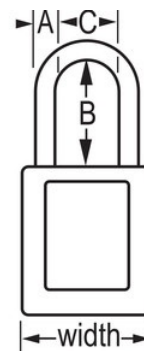

N.º de modelo 410KAMKW417YLW

Yellow Zenex™ Thermoplastic Safety Padlock, 1-1/2in (38mm) Wide with 1-1/2in (38mm) Tall Shackle, Keyed Alike Master Keyed W417 Cylinder

### Características del producto

- Candado de consignación de termoplástico 410
- 1-1/2in (38mm) wide, 1-3/4in (44mm) tall Thermoplastic yellow body, shackle with 1-1/2in (38mm) clearance
- Diseñado exclusivamente para usos de consignación y señalización
- Cuerpo del candado de termoplástico no conductor, ligero y resistente
- Personalizar in situ con etiquetas permanentes para escribir
- Compliance with "One Employee, One Lock, One Key" directive
- Cilindro reservado para alta seguridad
- Retención de llave que garantiza que el candado no se queda sin bloquear
- Llaves iguales - Cilindro de 6 pines y llave maestra, cant. por envase de almacenamiento 6, cant. por caja completa 36

### Detalles del producto

The Master Lock No. 410KAMKW417YLW Zenex™ Thermoplastic Safety Padlock, Keyed Alike - multiple locks open with the same key - features a 1-1/2in (38mm) wide plastic yellow body and a 1-1/2in (38mm) tall, 1/4in (6mm) diameter metal shackle. Diseñado exclusivamente para usos de consignación/señalización, el cuerpo ligero y resistente no conductor es fácil de transportar y el candado cuenta con un cilindro reservado para alta seguridad con retención de llave para garantizar que no se queda desbloqueado. Llave maestra - una llave maestra abre todos los candados del sistema aunque cada uno de ellos cuente con su propia llave independiente.

## Especificaciones del producto

<b>Número de producto</b>	410KAMKW417YLW
<b>Ancho del cuerpo</b>	38 mm
<b>Medidas del arco</b>	A: 6 mm B: 38 mm C: 20 mm
<b>Color</b>	Amarillo
<b>Descripción</b>	Keyed Alike, Master Keyed, Commercial Boxed Packaging
<b>Cant. por envase</b>	6
<b>Cant. por caja completa</b>	36