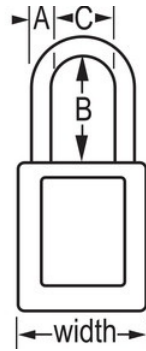

Especificaciones del producto

Número de producto	410KAORJ
Ancho del cuerpo	38 mm
Medidas del arco	A: 6 mm B: 38 mm C: 20 mm
Color	Naranja
Descripción	Llaves iguales, envase comercial en caja
Cant. por envase	6
Cant. por caja completa	36

Master Lock Europa, S.A.S.

10 avenue de l'arche - Le Colisée Gardens, bâtiment A - 92 400 Courbevoie - La Défense - France
O:+33-1-41437200 | F:+33-1-41437204
www.masterlock.eu