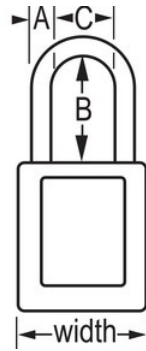

N.º de modelo 410KAPRP

Purple Zenex™ Thermoplastic Safety Padlock, 1-1/2in (38mm) Wide with 1-1/2in (38mm) Tall Shackle, Keyed Alike

Uso recomendado para:

Consignación y señalización

Consignación/señalización

Resumen y características

Características del producto

- Candado de consignación de termoplástico 410
- 1-1/2in (38mm) wide, 1-3/4in (44mm) tall Thermoplastic purple body, shackle with 1-1/2in (38mm) clearance
- Diseñado exclusivamente para usos de consignación y señalización
- Cuerpo del candado de termoplástico no conductor, ligero y resistente
- Personalizar in situ con etiquetas permanentes para escribir
- Compliance with "One Employee, One Lock, One Key" directive
- Cilindro reservado para alta seguridad
- Retención de llave que garantiza que el candado no se queda sin bloquear
- Cilindro de 6 pines y llaves iguales
- Cantidad por envase de almacenamiento 6, cant. por caja completa 36

Detalles del producto

The Master Lock No. 410KAPRP Zenex™ Thermoplastic Safety Padlock, Keyed Alike - multiple locks open with the same key - features a 1-1/2in (38mm) wide plastic purple body and a 1-1/2in (38mm) tall, 1/4in (6mm) diameter metal shackle. Diseñado exclusivamente para usos de consignación/señalización, el cuerpo ligero y resistente no conductor es fácil de transportar y el candado cuenta con un cilindro reservado para alta seguridad con retención de llave para garantizar que no se queda desbloqueado.

Especificaciones del producto

Número de producto	410KAPRP
Ancho del cuerpo	38 mm
Medidas del arco	A: 6 mm B: 38 mm C: 20 mm
Color	Morado
Descripción	Llaves iguales, envase comercial en caja
Cant. por envase	6
Cant. por caja completa	36