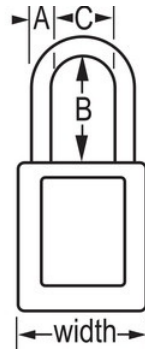

N.º de modelo 410KAYLW

Yellow Zenex™ Thermoplastic Safety Padlock, 1-1/2in (38mm) Wide with 1-1/2in (38mm) Tall Shackle, Keyed Alike

Uso recomendado para:

Consignación y señalización

Consignación/señalización

Resumen y características

Características del producto

- Candado de consignación de termoplástico 410
- 1-1/2in (38mm) wide, 1-3/4in (44mm) tall Thermoplastic yellow body, shackle with 1-1/2in (38mm) clearance
- Diseñado exclusivamente para usos de consignación y señalización
- Cuerpo del candado de termoplástico no conductor, ligero y resistente
- Personalizar in situ con etiquetas permanentes para escribir
- Compliance with "One Employee, One Lock, One Key" directive
- Cilindro reservado para alta seguridad
- Retención de llave que garantiza que el candado no se queda sin bloquear
- Cilindro de 6 pines y llaves iguales
- Cantidad por envase de almacenamiento 6, cant. por caja completa 36

Detalles del producto

The Master Lock No. 410KAYLW Zenex™ Thermoplastic Safety Padlock, Keyed Alike - multiple locks open with the same key - features a 1-1/2in (38mm) wide plastic yellow body and a 1-1/2in (38mm) tall, 1/4in (6mm) diameter metal shackle. Diseñado exclusivamente para usos de consignación/señalización, el cuerpo ligero y resistente no conductor es fácil de transportar y el candado cuenta con un cilindro reservado para alta seguridad con retención de llave para garantizar que no se queda desbloqueado.

Especificaciones del producto

Número de producto	410KAYLW
Ancho del cuerpo	38 mm
Medidas del arco	A: 6 mm B: 38 mm C: 20 mm
Color	Amarillo
Descripción	Llaves iguales, envase comercial en caja
Cant. por envase	6
Cant. por caja completa	36