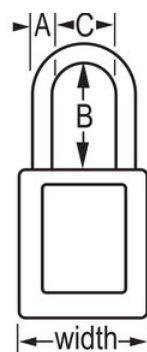

N.º de modelo 410LTBLU

Zenex™ - Azul; Thermoplastic Safety Padlock, 1-1/2in (38mm)with 3in (76mm) Shackle

Uso recomendado para:

Entornos extremos

Consignación/señalización

Resumen y características

Características del producto

- Candado de consignación de termoplástico 410
- 1-1/2in (38mm) wide, 1-3/4in (44mm) tall Thermoplastic blue body, shackle with 3in (76mm) clearance
- Diseñado exclusivamente para usos de consignación y señalización
- Cuerpo del candado de termoplástico no conductor, ligero y resistente
- Personalizar in situ con etiquetas permanentes para escribir
- Compliance with "One Employee, One Lock, One Key" directive
- Cilindro reservado para alta seguridad
- Retención de llave que garantiza que el candado no se queda sin bloquear
- Llaves diferentes, cilindro de 6 pines con más de 40.000 combinaciones de llaves disponibles, cantidad por envase de almacenamiento 6, cant. por caja completa 36

Detalles del producto

The Master Lock No. 410BLU Zenex™ Thermoplastic Safety Padlock features a 1-1/2in (38mm) wide plastic blue body and a 3in (76mm) tall, 1/4in (6mm) diameter metal shackle. Diseñado exclusivamente para usos de consignación/señalización, el cuerpo ligero y resistente no conductor es fácil de transportar y el candado cuenta con un cilindro reservado para alta seguridad con retención de llave para garantizar que no se queda desbloqueado.

Especificaciones del producto

Número de producto	410LTBLU
Ancho del cuerpo	38 mm
Medidas del arco	A: 6 mm B: 76 mm C: 20 mm
Color	Azul
Descripción	Llaves diferentes, envase comercial en caja
Cant. por envase	6
Cant. por caja completa	36