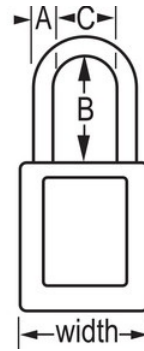

N.º de modelo 410LTORJ

Orange Zenex™ Thermoplastic Safety Padlock, 1-1/2in (38mm) Wide with 3in (76mm) Shackle

Uso recomendado para:

Entornos extremos

Consignación/señalización

Resumen y características

Características del producto

- Candado de consignación de termoplástico 410
- 1-1/2in (38mm) wide, 1-3/4in (44mm) tall Thermoplastic orange body, shackle with 3in (76mm) clearance
- Diseñado exclusivamente para usos de consignación y señalización
- Cuerpo del candado de termoplástico no conductor, ligero y resistente
- Personalizar in situ con etiquetas permanentes para escribir
- Compliance with "One Employee, One Lock, One Key" directive
- Cilindro reservado para alta seguridad
- Retención de llave que garantiza que el candado no se queda sin bloquear
- Llaves diferentes, cilindro de 6 pines con más de 40.000 combinaciones de llaves disponibles, cantidad por envase de almacenamiento 6, cant. por caja completa 36

Detalles del producto

The Master Lock No. 410ORJ Zenex™ Thermoplastic Safety Padlock features a 1-1/2in (38mm) wide plastic orange body and a 3in (76mm) tall, 1/4in (6mm) diameter metal shackle. Diseñado exclusivamente para usos de consignación/señalización, el cuerpo ligero y resistente no conductor es fácil de transportar y el candado cuenta con un cilindro reservado para alta seguridad con retención de llave para garantizar que no se queda desbloqueado.

Especificaciones del producto

Número de producto	410LTORJ
Ancho del cuerpo	38 mm
Medidas del arco	A: 6 mm B: 76 mm C: 20 mm
Color	Naranja
Descripción	Llaves diferentes, envase comercial en caja
Cant. por envase	6
Cant. por caja completa	36