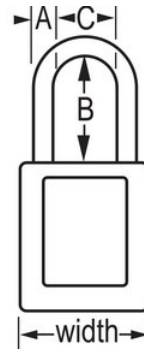

### Características del producto

- Candado de consignación de termoplástico 410
- 1-1/2in (38mm) wide, 1-3/4in (44mm) tall Thermoplastic purple body, shackle with 3in (76mm) clearance
- Diseñado exclusivamente para usos de consignación y señalización
- Cuerpo del candado de termoplástico no conductor, ligero y resistente
- Personalizar in situ con etiquetas permanentes para escribir
- Compliance with "One Employee, One Lock, One Key" directive
- Cilindro reservado para alta seguridad
- Retención de llave que garantiza que el candado no se queda sin bloquear
- Llaves diferentes, cilindro de 6 pines con más de 40.000 combinaciones de llaves disponibles, cantidad por envase de almacenamiento 6, cant. por caja completa 36

### Detalles del producto

The Master Lock No. 410PRP Zenex™ Thermoplastic Safety Padlock features a 1-1/2in (38mm) wide plastic purple body and a 3in (76mm) tall, 1/4in (6mm) diameter metal shackle. Diseñado exclusivamente para usos de consignación/señalización, el cuerpo ligero y resistente no conductor es fácil de transportar y el candado cuenta con un cilindro reservado para alta seguridad con retención de llave para garantizar que no se queda desbloqueado.

## Especificaciones del producto

<b>Número de producto</b>	410LTPRP
<b>Ancho del cuerpo</b>	38 mm
<b>Medidas del arco</b>	A: 6 mm B: 76 mm C: 20 mm
<b>Color</b>	Morado
<b>Descripción</b>	Llaves diferentes, envase comercial en caja
<b>Cant. por envase</b>	6
<b>Cant. por caja completa</b>	36