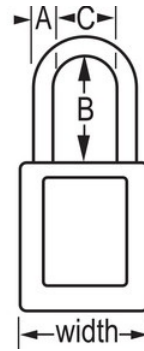

N.º de modelo 410LTRED

Zenex™ - Rojo; Thermoplastic Safety Padlock, 1-1/2in (38mm) Wide with 3in (76mm) Shackle

Uso recomendado para:

Entornos extremos

Consignación/señalización

Resumen y características

Características del producto

- Candado de consignación de termoplástico 410
- 1-1/2in (38mm) wide, 1-3/4in (44mm) tall Thermoplastic red body, shackle with 3in (76mm) clearance
- Diseñado exclusivamente para usos de consignación y señalización
- Cuerpo del candado de termoplástico no conductor, ligero y resistente
- Personalizar in situ con etiquetas permanentes para escribir
- Compliance with "One Employee, One Lock, One Key" directive
- Cilindro reservado para alta seguridad
- Retención de llave que garantiza que el candado no se queda sin bloquear
- Llaves diferentes, cilindro de 6 pines con más de 40.000 combinaciones de llaves disponibles, cantidad por envase de almacenamiento 6, cant. por caja completa 36

Detalles del producto

The Master Lock No. 410RED Zenex™ Thermoplastic Safety Padlock features a 1-1/2in (38mm) wide plastic red body and a 3in (76mm) tall, 1/4in (6mm) diameter metal shackle. Diseñado exclusivamente para usos de consignación/señalización, el cuerpo ligero y resistente no conductor es fácil de transportar y el candado cuenta con un cilindro reservado para alta seguridad con retención de llave para garantizar que no se queda desbloqueado.

Especificaciones del producto

Número de producto	410LTRED
Ancho del cuerpo	38 mm
Medidas del arco	A: 6 mm B: 76 mm C: 20 mm
Color	Rojo
Descripción	Llaves diferentes, envase comercial en caja
Cant. por envase	6
Cant. por caja completa	36