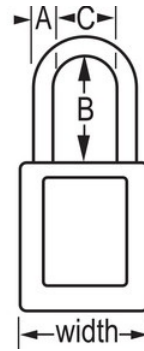

N.º de modelo 410LTYLW

Yellow Zenex™ Thermoplastic Safety Padlock, 1-1/2in (38mm) Wide with 3in (76mm) Shackle

Uso recomendado para:

Entornos extremos

Consignación/señalización

Resumen y características

Características del producto

- Candado de consignación de termoplástico 410
- 1-1/2in (38mm) wide, 1-3/4in (44mm) tall Thermoplastic yellow body, shackle with 3in (76mm) clearance
- Diseñado exclusivamente para usos de consignación y señalización
- Cuerpo del candado de termoplástico no conductor, ligero y resistente
- Personalizar in situ con etiquetas permanentes para escribir
- Compliance with "One Employee, One Lock, One Key" directive
- Cilindro reservado para alta seguridad
- Retención de llave que garantiza que el candado no se queda sin bloquear
- Llaves diferentes, cilindro de 6 pines con más de 40.000 combinaciones de llaves disponibles, cantidad por envase de almacenamiento 6, cant. por caja completa 36

Detalles del producto

The Master Lock No. 410YLW Zenex™ Thermoplastic Safety Padlock features a 1-1/2in (38mm) wide plastic yellow body and a 3in (76mm) tall, 1/4in (6mm) diameter metal shackle. Diseñado exclusivamente para usos de consignación/señalización, el cuerpo ligero y resistente no conductor es fácil de transportar y el candado cuenta con un cilindro reservado para alta seguridad con retención de llave para garantizar que no se queda desbloqueado.

Especificaciones del producto

| | |
|--------------------------------|---|
| Número de producto | 410LTYLW |
| Ancho del cuerpo | 38 mm |
| Medidas del arco | A: 6 mm B: 76 mm C: 20 mm |
| Color | Amarillo |
| Descripción | Llaves diferentes, envase comercial en caja |
| Cant. por envase | 6 |
| Cant. por caja completa | 36 |