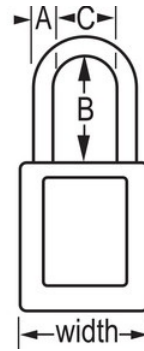

N.º de modelo 410MKLTW417RED

Zenex™ - Rojo; Thermoplastic Safety Padlock, 1-1/2in (38mm) Wide with 3in (76mm) Shackle, Master Keyed W417 Cylinder

Uso recomendado para:

Entornos extremos

Consignación/señalización

Resumen y características

Características del producto

- Candado de consignación de termoplástico 410
- 1-1/2in (38mm) wide, 1-3/4in (44mm) tall Thermoplastic red body, shackle with 3in (76mm) clearance
- Diseñado exclusivamente para usos de consignación y señalización
- Cuerpo del candado de termoplástico no conductor, ligero y resistente
- Personalizar in situ con etiquetas permanentes para escribir
- Compliance with "One Employee, One Lock, One Key" directive
- Cilindro reservado para alta seguridad
- Retención de llave que garantiza que el candado no se queda sin bloquear
- Cilindro de 6 pines y llave maestra, cantidad por envase de almacenamiento 6, cant. por caja completa 36

Detalles del producto

The Master Lock No. 410MKW417RED Zenex™ Thermoplastic Safety Padlock, Master keyed - a master key opens all the locks in the system although each lock has its own unique key - features a 1-1/2in (38mm) wide plastic red body and a 3in (76mm) tall, 1/4in (6mm) diameter metal shackle. Diseñado exclusivamente para usos de consignación/señalización, el cuerpo ligero y resistente no conductor es fácil de transportar y el candado cuenta con un cilindro reservado para alta seguridad con retención de llave para garantizar que no se queda desbloqueado.

Especificaciones del producto

| | |
|--------------------------------|---|
| Número de producto | 410MKLTW417RED |
| Ancho del cuerpo | 38 mm |
| Medidas del arco | A: 6 mm B: 76 mm C: 20 mm |
| Color | Rojo |
| Descripción | Llaves diferentes, envase comercial en caja |
| Cant. por envase | 6 |
| Cant. por caja completa | 36 |