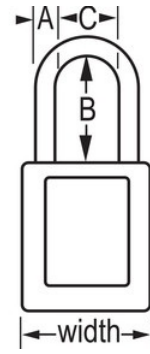

## Características del producto

- Candado de consignación de termoplástico 410
- 1-1/2in (38mm) wide, 1-3/4in (44mm) tall Thermoplastic yellow body, shackle with 3in (76mm) clearance
- Diseñado exclusivamente para usos de consignación y señalización
- Cuerpo del candado de termoplástico no conductor, ligero y resistente
- Personalizar in situ con etiquetas permanentes para escribir
- Compliance with "One Employee, One Lock, One Key" directive
- Cilindro reservado para alta seguridad
- Retención de llave que garantiza que el candado no se queda sin bloquear
- Cilindro de 6 pines y llave maestra, cantidad por envase de almacenamiento 6, cant. por caja completa 36

## Detalles del producto

The Master Lock No. 410MKW417YLW Zenex™ Thermoplastic Safety Padlock, Master keyed - a master key opens all the locks in the system although each lock has its own unique key - features a 1-1/2in (38mm) wide plastic yellow body and a 3in (76mm) tall, 1/4in (6mm) diameter metal shackle. Diseñado exclusivamente para usos de consignación/señalización, el cuerpo ligero y resistente no conductor es fácil de transportar y el candado cuenta con un cilindro reservado para alta seguridad con retención de llave para garantizar que no se queda desbloqueado.

## Especificaciones del producto

<b>Número de producto</b>	410MKLTW417YLW
<b>Ancho del cuerpo</b>	38 mm
<b>Medidas del arco</b>	A: 6 mm B: 76 mm C: 20 mm
<b>Color</b>	Amarillo
<b>Descripción</b>	Master Keyed, Keyed Different, Commercial Boxed Packaging
<b>Cant. por envase</b>	6
<b>Cant. por caja completa</b>	36