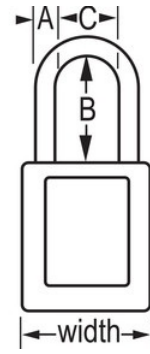

### Características del producto

- Candado de consignación de termoplástico 410
- 1-1/2in (38mm) wide, 1-3/4in (44mm) tall Thermoplastic black body, shackle with 1-1/2in (38mm) clearance
- Diseñado exclusivamente para usos de consignación y señalización
- Cuerpo del candado de termoplástico no conductor, ligero y resistente
- Personalizar in situ con etiquetas permanentes para escribir
- Compliance with "One Employee, One Lock, One Key" directive
- Cilindro reservado para alta seguridad
- Retención de llave que garantiza que el candado no se queda sin bloquear
- Cilindro de 6 pines y llave maestra, cantidad por envase de almacenamiento 6, cant. por caja completa 36

### Detalles del producto

The Master Lock No. 410MKW417BLK Zenex™ Thermoplastic Safety Padlock, Master keyed - a master key opens all the locks in the system although each lock has its own unique key - features a 1-1/2in (38mm) wide plastic black body and a 1-1/2in (38mm) tall, 1/4in (6mm) diameter metal shackle. Diseñado exclusivamente para usos de consignación/señalización, el cuerpo ligero y resistente no conductor es fácil de transportar y el candado cuenta con un cilindro reservado para alta seguridad con retención de llave para garantizar que no se queda desbloqueado.

## Especificaciones del producto

<b>Número de producto</b>	410MKW417BLK
<b>Ancho del cuerpo</b>	38 mm
<b>Medidas del arco</b>	A: 6 mm B: 38 mm C: 20 mm
<b>Color</b>	Negro
<b>Descripción</b>	Master Keyed, Keyed Different, Commercial Boxed Packaging
<b>Cant. por envase</b>	6
<b>Cant. por caja completa</b>	36