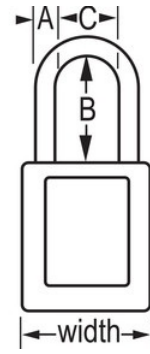

N.º de modelo 410MKW417PRP

Purple Zenex™ Thermoplastic Safety Padlock, 1-1/2in (38mm) Wide with 1-1/2in (38mm) Tall Shackle, Master Keyed W417 Cylinder

Uso recomendado para:

Entornos extremos

Consignación/señalización

Resumen y características

Características del producto

- Candado de consignación de termoplástico 410
- 1-1/2in (38mm) wide, 1-3/4in (44mm) tall Thermoplastic purple body, shackle with 1-1/2in (38mm) clearance
- Diseñado exclusivamente para usos de consignación y señalización
- Cuerpo del candado de termoplástico no conductor, ligero y resistente
- Personalizar in situ con etiquetas permanentes para escribir
- Compliance with "One Employee, One Lock, One Key" directive
- Cilindro reservado para alta seguridad
- Retención de llave que garantiza que el candado no se queda sin bloquear
- Cilindro de 6 pines y llave maestra, cantidad por envase de almacenamiento 6, cant. por caja completa 36

Detalles del producto

The Master Lock No. 410MKW417PRP Zenex™ Thermoplastic Safety Padlock, Master keyed - a master key opens all the locks in the system although each lock has its own unique key - features a 1-1/2in (38mm) wide plastic purple body and a 1-1/2in (38mm) tall, 1/4in (6mm) diameter metal shackle. Diseñado exclusivamente para usos de consignación/señalización, el cuerpo ligero y resistente no conductor es fácil de transportar y el candado cuenta con un cilindro reservado para alta seguridad con retención de llave para garantizar que no se queda desbloqueado.

Especificaciones del producto

Número de producto	410MKW417PRP
Ancho del cuerpo	38 mm
Medidas del arco	A: 6 mm B: 38 mm C: 20 mm
Color	Morado
Descripción	Master Keyed, Keyed Different, Commercial Boxed Packaging
Cant. por envase	6
Cant. por caja completa	36