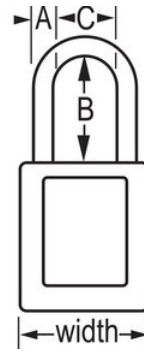

N.º de modelo 410ORJ

Orange Zenex™ Thermoplastic Safety Padlock, 1-1/2in (38mm) Wide with 1-1/2in (38mm) Tall Shackle

Uso recomendado para:

Consignación y señalización

Consignación/señalización

Resumen y características

Características del producto

- Candado de consignación de termoplástico 410
- 1-1/2in (38mm) wide, 1-3/4in (44mm) tall Thermoplastic orange body, shackle with 1-1/2in (38mm) clearance
- Diseñado exclusivamente para usos de consignación y señalización
- Cuerpo del candado de termoplástico no conductor, ligero y resistente
- Personalizar in situ con etiquetas permanentes para escribir
- Compliance with "One Employee, One Lock, One Key" directive
- Cilindro reservado para alta seguridad
- Retención de llave que garantiza que el candado no se queda sin bloquear
- Llaves diferentes, cilindro de 6 pines con más de 40.000 combinaciones de llaves disponibles, cantidad por envase de almacenamiento 6, cant. por caja completa 36

Detalles del producto

The Master Lock No. 410ORJ Zenex™ Thermoplastic Safety Padlock features a 1-1/2in (38mm) wide plastic orange body and a 1-1/2in (38mm) tall, 1/4in (6mm) diameter metal shackle. Diseñado exclusivamente para usos de consignación/señalización, el cuerpo ligero y resistente no conductor es fácil de transportar y el candado cuenta con un cilindro reservado para alta seguridad con retención de llave para garantizar que no se queda desbloqueado.

Especificaciones del producto

Número de producto	4100RJ
Ancho del cuerpo	38 mm
Medidas del arco	A: 6 mm B: 38 mm C: 20 mm
Color	Naranja
Descripción	Llaves diferentes, envase comercial en caja
Cant. por envase	6
Cant. por caja completa	36