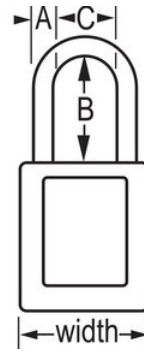

N.º de modelo 410PRP

Purple Zenex™ Thermoplastic Safety Padlock, 1-1/2in (38mm) Wide with 1-1/2in (38mm) Tall Shackle

Uso recomendado para:

Consignación y señalización

Consignación/señalización

Resumen y características

Características del producto

- Candado de consignación de termoplástico 410
- 1-1/2in (38mm) wide, 1-3/4in (44mm) tall Thermoplastic purple body, shackle with 1-1/2in (38mm) clearance
- Diseñado exclusivamente para usos de consignación y señalización
- Cuerpo del candado de termoplástico no conductor, ligero y resistente
- Personalizar in situ con etiquetas permanentes para escribir
- Compliance with "One Employee, One Lock, One Key" directive
- Cilindro reservado para alta seguridad
- Retención de llave que garantiza que el candado no se queda sin bloquear
- Llaves diferentes, cilindro de 6 pines con más de 40.000 combinaciones de llaves disponibles, cantidad por envase de almacenamiento 6, cant. por caja completa 36

Detalles del producto

The Master Lock No. 410PRP Zenex™ Thermoplastic Safety Padlock features a 1-1/2in (38mm) wide plastic purple body and a 1-1/2in (38mm) tall, 1/4in (6mm) diameter metal shackle. Diseñado exclusivamente para usos de consignación/señalización, el cuerpo ligero y resistente no conductor es fácil de transportar y el candado cuenta con un cilindro reservado para alta seguridad con retención de llave para garantizar que no se queda desbloqueado.

Especificaciones del producto

Número de producto	410PRP
Ancho del cuerpo	38 mm
Medidas del arco	A: 6 mm B: 38 mm C: 20 mm
Color	Morado
Descripción	Llaves diferentes, envase comercial en caja
Cant. por envase	6
Cant. por caja completa	36