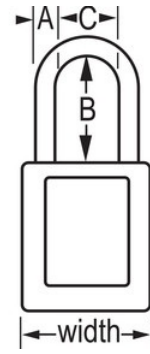

N.º de modelo 410RED

Zenex™ - Rojo; Thermoplastic Safety Padlock, 1-1/2in (38mm) Wide with 1-1/2in (38mm) Tall Shackle

Uso recomendado para:

Consignación y señalización

Consignación/señalización

Resumen y características

Características del producto

- Candado de consignación de termoplástico 410
- 1-1/2in (38mm) wide, 1-3/4in (44mm) tall Thermoplastic red body, shackle with 1-1/2in (38mm) clearance
- Diseñado exclusivamente para usos de consignación y señalización
- Cuerpo del candado de termoplástico no conductor, ligero y resistente
- Personalizar in situ con etiquetas permanentes para escribir
- Compliance with "One Employee, One Lock, One Key" directive
- Cilindro reservado para alta seguridad
- Retención de llave que garantiza que el candado no se queda sin bloquear
- Llaves diferentes, cilindro de 6 pines con más de 40.000 combinaciones de llaves disponibles, cantidad por envase de almacenamiento 6, cant. por caja completa 36

Detalles del producto

El candado de consignación de termoplástico Zenex™ n.º 410RED de Master Lock cuenta con un cuerpo de plástico rojo de 1-1/2" (38 mm) de ancho y un arco de metal de 1-1/2" (38 mm) de alto y 1/4" (6 mm) de diámetro. Diseñado exclusivamente para usos de consignación/señalización, el cuerpo ligero y resistente no conductor es fácil de transportar y el candado cuenta con un cilindro reservado para alta seguridad con retención de llave para garantizar que no se queda desbloqueado.

Especificaciones del producto

Número de producto	410RED
Ancho del cuerpo	38 mm
Medidas del arco	A: 6 mm B: 38 mm C: 20 mm
Color	Rojo
Descripción	Master Keyed, Keyed Different, Commercial Boxed Packaging
Cant. por envase	6
Cant. por caja completa	36