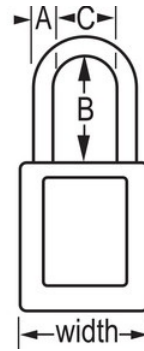

N.º de modelo 410TEAL

Teal Zenex™ Thermoplastic Safety Padlock, 1-1/2in (38mm) Wide with 1-1/2in (38mm) Tall Shackle

Uso recomendado para:

Consignación y señalización

Consignación/señalización

Resumen y características

Características del producto

- Candado de consignación de termoplástico 410
- 1-1/2in (38mm) wide, 1-3/4in (44mm) tall Thermoplastic teal body, shackle with 1-1/2in (38mm) clearance
- Diseñado exclusivamente para usos de consignación y señalización
- Cuerpo del candado de termoplástico no conductor, ligero y resistente
- Personalizar in situ con etiquetas permanentes para escribir
- Compliance with "One Employee, One Lock, One Key" directive
- Cilindro reservado para alta seguridad
- Retención de llave que garantiza que el candado no se queda sin bloquear
- Llaves diferentes, cilindro de 6 pines con más de 40.000 combinaciones de llaves disponibles, cantidad por envase de almacenamiento 6, cant. por caja completa 36

Detalles del producto

The Master Lock No. 410TEAL Zenex™ Thermoplastic Safety Padlock features a 1-1/2in (38mm) wide plastic teal body and a 1-1/2in (38mm) tall, 1/4in (6mm) diameter metal shackle. Diseñado exclusivamente para usos de consignación/señalización, el cuerpo ligero y resistente no conductor es fácil de transportar y el candado cuenta con un cilindro reservado para alta seguridad con retención de llave para garantizar que no se queda desbloqueado.

Especificaciones del producto

| | |
|--------------------------------|---------------------------------------------|
| Número de producto | 410TEAL |
| Ancho del cuerpo | 38 mm |
| Medidas del arco | A: 6 mm B: 38 mm C: 20 mm |
| Color | Verde azulado |
| Descripción | Llaves diferentes, envase comercial en caja |
| Cant. por envase | 6 |
| Cant. por caja completa | 36 |