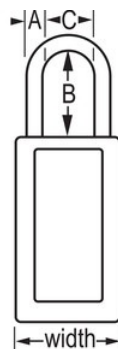

N.º de modelo 411KALTORJ

Orange Zenex™ Thermoplastic Safety Padlock, 1-1/2in (38mm) Wide with 3in (76mm) Shackle, Keyed Alike

Uso recomendado para:

Consignación y señalización

Mano de obra plurilingüe

Consignación/señalización

Resumen y características

Características del producto

- Candado de consignación de termoplástico
- 1-1/2in (38mm) wide 3in (76mm) tall Thermoplastic black body, shackle with 3in (76mm) clearance
- Diseñado exclusivamente para usos de consignación y señalización
- Cuerpo del candado de termoplástico no conductor, ligero y resistente
- Personalizar in situ con etiquetas permanentes para escribir
- Compliance with "One Employee, One Lock, One Key" directive
- Cilindro reservado para alta seguridad
- Retención de llave que garantiza que el candado no se queda sin bloquear
- Cilindro de 6 pines y llaves iguales
- Cantidad por envase de almacenamiento 6, cant. por caja completa 36

Detalles del producto

The Master Lock No. 411KAORJ Zenex™ Thermoplastic Safety padlock, Keyed Alike - multiple locks open with the same key - features a 1-1/2in (38mm) wide, 3in (75mm) tall thermoplastic orange body and a 3in (76mm) tall metal shackle. Diseñado específicamente para usos de consignación/señalización, el candado cuenta con una retención de llave para garantizar que el candado no se queda desbloqueado, y el cilindro de pines de 6 pines de alta seguridad cumple con la directiva "un empleado, un candado | cerradura, una llave". Se incluyen unas etiquetas para candados en varios idiomas en las que se puede escribir para una personalización in situ.

Especificaciones del producto

Número de producto	411KALTORJ
Ancho del cuerpo	38 mm
Medidas del arco	A: 6 mm B: 76 mm C: 20 mm
Color	Naranja
Descripción	Llaves iguales, envase comercial en caja
Cant. por envase	6
Cant. por caja completa	36