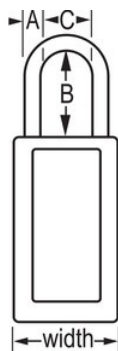

## Características del producto

- Candado de consignación de termoplástico
- 1-1/2in (38mm) wide 3in (76mm) tall Thermoplastic teal body, shackle with 3in (76mm) clearance
- Diseñado exclusivamente para usos de consignación y señalización
- Cuerpo del candado de termoplástico no conductor, ligero y resistente
- Personalizar in situ con etiquetas permanentes para escribir
- Compliance with "One Employee, One Lock, One Key" directive
- Cilindro reservado para alta seguridad
- Retención de llave que garantiza que el candado no se queda sin bloquear
- Cilindro de 6 pines y llaves iguales
- Cantidad por envase de almacenamiento 6, cant. por caja completa 36

## Detalles del producto

The Master Lock No. 411KATEAL Zenex™ Thermoplastic Safety padlock, Keyed Alike - multiple locks open with the same key - features a 1-1/2in (38mm) wide, 3in (75mm) tall thermoplastic teal body and a 3in (76mm) tall metal shackle. Designed specifically for safety lockout/tagout applications, padlock is key retaining to ensure that padlock is not left unlocked and the high-security reserved for safety 6-pin tumbler cylinder complies with the "one employee, one lock, one key" directive. Se incluyen unas etiquetas para candados en varios idiomas en las que se puede escribir para una personalización in situ.

## Especificaciones del producto

<b>Número de producto</b>	411KALTTEAL
<b>Ancho del cuerpo</b>	38 mm
<b>Medidas del arco</b>	A: 6 mm B: 76 mm C: 20 mm
<b>Color</b>	Verde azulado
<b>Descripción</b>	Llaves iguales, envase comercial en caja
<b>Cant. por envase</b>	6
<b>Cant. por caja completa</b>	36