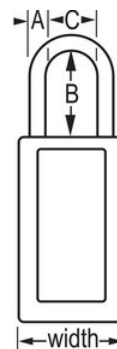

### Características del producto

- Candado de consignación de termoplástico
- 1-1/2in (38mm) wide 3in (76mm) tall Thermoplastic blue body, shackle with 3in (76mm) clearance
- Diseñado exclusivamente para usos de consignación y señalización
- Cuerpo del candado de termoplástico no conductor, ligero y resistente
- Personalizar in situ con etiquetas permanentes para escribir
- Compliance with "One Employee, One Lock, One Key" directive
- Cilindro reservado para alta seguridad
- Retención de llave que garantiza que el candado no se queda sin bloquear
- Llaves iguales - cilindro de 6 pines y llave maestra
- Cantidad por envase de almacenamiento 6, cant. por caja completa 36

### Detalles del producto

The Master Lock No. 411KAMKW417BLU Zenex™ Thermoplastic Safety padlock, Keyed Alike - multiple locks open with the same key - features a 1-1/2in (38mm) wide, 3in (75mm) tall thermoplastic blue body and a 3in (76mm) tall metal shackle. Designed specifically for safety lockout/tagout applications, padlock is key retaining to ensure that padlock is not left unlocked and the high-security reserved for safety 6-pin tumbler cylinder complies with the "one employee, one lock, one key" directive. Se incluyen unas etiquetas para candados en varios idiomas en las que se puede escribir para una personalización in situ. Llave maestra - una llave maestra abre todos los candados del sistema aunque cada uno de ellos cuente con su propia llave independiente.

## Especificaciones del producto

<b>Número de producto</b>	411KAMKLTW417BLU
<b>Ancho del cuerpo</b>	38 mm
<b>Medidas del arco</b>	A: 6 mm B: 76 mm C: 20 mm
<b>Color</b>	Azul
<b>Descripción</b>	Keyed Alike, Master Keyed, Commercial Boxed Packaging
<b>Cant. por envase</b>	6
<b>Cant. por caja completa</b>	36