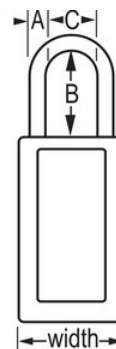

N.º de modelo  
411KAMKLTW417ORJ

Orange Zenex™ Thermoplastic Safety Padlock, 1-1/2in (38mm) Wide with 3in (76mm) Shackle, Keyed Alike Master Keyed W417 Cylinder

## Características del producto

- Candado de consignación de termoplástico
- 1-1/2in (38mm) wide 3in (76mm) tall Thermoplastic orange body, shackle with 3in (76mm) clearance
- Diseñado exclusivamente para usos de consignación y señalización
- Cuerpo del candado de termoplástico no conductor, ligero y resistente
- Personalizar in situ con etiquetas permanentes para escribir
- Compliance with "One Employee, One Lock, One Key" directive
- Cilindro reservado para alta seguridad
- Retención de llave que garantiza que el candado no se queda sin bloquear
- Llaves iguales - cilindro de 6 pines y llave maestra
- Cantidad por envase de almacenamiento 6, cant. por caja completa 36

## Detalles del producto

The Master Lock No. 411KAMKW417ORJ Zenex™ Thermoplastic Safety padlock, Keyed Alike - multiple locks open with the same key - features a 1-1/2in (38mm) wide, 3in (75mm) tall thermoplastic orange body and a 3in (76mm) tall metal shackle. Designed specifically for safety lockout/tagout applications, padlock is key retaining to ensure that padlock is not left unlocked and the high-security reserved for safety 6-pin tumbler cylinder complies with the "one employee, one lock, one key" directive. Se incluyen unas etiquetas para candados en varios idiomas en las que se puede escribir para una personalización in situ. Llave maestra - una llave maestra abre todos los candados del sistema aunque cada uno de ellos cuente con su propia llave independiente.

# Especificaciones del producto

<b>Número de producto</b>	411KAMKLTW417ORJ
<b>Ancho del cuerpo</b>	38 mm
<b>Medidas del arco</b>	A: 6 mm B: 76 mm C: 20 mm
<b>Color</b>	Naranja
<b>Descripción</b>	Keyed Alike, Master Keyed, Commercial Boxed Packaging
<b>Cant. por envase</b>	6
<b>Cant. por caja completa</b>	36