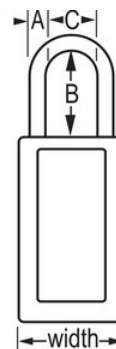

N.º de modelo
411KAMKLTW417RED

Zenex™ - Rojo; Thermoplastic Safety Padlock, 1-1/2in (38mm) Wide with 3in (76mm) Shackle, Keyed Alike Master Keyed W417 Cylinder

Uso recomendado para:

Entornos extremos

Mano de obra plurilingüe

Consignación/señalización

Resumen y características

Características del producto

- Candado de consignación de termoplástico
- 1-1/2in (38mm) wide 3in (76mm) tall Thermoplastic red body, shackle with 3in (76mm) clearance
- Diseñado exclusivamente para usos de consignación y señalización
- Cuerpo del candado de termoplástico no conductor, ligero y resistente
- Personalizar in situ con etiquetas permanentes para escribir
- Compliance with "One Employee, One Lock, One Key" directive
- Cilindro reservado para alta seguridad
- Retención de llave que garantiza que el candado no se queda sin bloquear
- Llaves iguales - cilindro de 6 pines y llave maestra
- Cantidad por envase de almacenamiento 6, cant. por caja completa 36

Detalles del producto

The Master Lock No. 411KAMKW417RED Zenex™ Thermoplastic Safety padlock, Keyed Alike - multiple locks open with the same key - features a 1-1/2in (38mm) wide, 3in (75mm) tall thermoplastic red body and a 3in (76mm) tall metal shackle. Designed specifically for safety lockout/tagout applications, padlock is key retaining to ensure that padlock is not left unlocked and the high-security reserved for safety 6-pin tumbler cylinder complies with the "one employee, one lock, one key" directive. Se incluyen unas etiquetas para candados en varios idiomas en las que se puede escribir para una personalización in situ. Llave maestra - una llave maestra abre todos los candados del sistema aunque cada uno de ellos cuente con su propia llave independiente.

Especificaciones del producto

Número de producto	411KAMKLTW417RED
Ancho del cuerpo	38 mm
Medidas del arco	A: 6 mm B: 76 mm C: 20 mm
Color	Rojo
Descripción	Keyed Alike, Master Keyed, Commercial Boxed Packaging
Cant. por envase	6
Cant. por caja completa	36