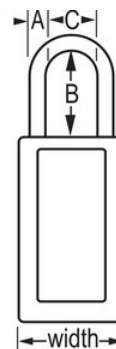

LOCKOUT/
TAGOUT
Consignación/señalización

Resumen y características

Características del producto

- Candado de consignación de termoplástico
- 1-1/2in (38mm) wide 3in (76mm) tall Thermoplastic teal body, shackle with 3in (76mm) clearance
- Diseñado exclusivamente para usos de consignación y señalización
- Cuerpo del candado de termoplástico no conductor, ligero y resistente
- Personalizar in situ con etiquetas permanentes para escribir
- Compliance with "One Employee, One Lock, One Key" directive
- Cilindro reservado para alta seguridad
- Retención de llave que garantiza que el candado no se queda sin bloquear
- Llaves iguales - cilindro de 6 pines y llave maestra
- Cantidad por envase de almacenamiento 6, cant. por caja completa 36

Detalles del producto

The Master Lock No. 411KAMKW417TEAL Zenex™ Thermoplastic Safety padlock, Keyed Alike - multiple locks open with the same key - features a 1-1/2in (38mm) wide, 3in (75mm) tall thermoplastic teal body and a 3in (76mm) tall metal shackle. Designed specifically for safety lockout/tagout applications, padlock is key retaining to ensure that padlock is not left unlocked and the high-security reserved for safety 6-pin tumbler cylinder complies with the "one employee, one lock, one key" directive. Se incluyen unas etiquetas para candados en varios idiomas en las que se puede escribir para una personalización in situ. Llave maestra - una llave maestra abre todos los candados del sistema aunque cada uno de ellos cuente con su propia llave independiente.

Especificaciones del producto

Número de producto	411KAMKLTW417TEAL
Ancho del cuerpo	38 mm
Medidas del arco	A: 6 mm B: 76 mm C: 20 mm
Color	Verde azulado
Descripción	Keyed Alike, Master Keyed, Commercial Boxed Packaging
Cant. por envase	6
Cant. por caja completa	36