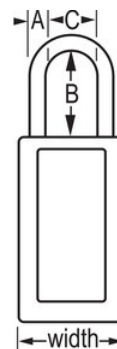

N.º de modelo 411KAMKW417BLU

Zenex™ - Azul; Thermoplastic Safety Padlock, 1-1/2in (38mm) Wide with 1-1/2in (38mm) Tall Shackle, Keyed Alike Master Keyed W417 Cylinder

Uso recomendado para:

Entornos extremos

Mano de obra plurilingüe

Consignación/señalización

Resumen y características

Características del producto

- Candado de consignación de termoplástico
- 1-1/2in (38mm) wide 3in (76mm) tall Thermoplastic blue body, shackle with 1-1/2in (38mm) clearance
- Diseñado exclusivamente para usos de consignación y señalización
- Cuerpo del candado de termoplástico no conductor, ligero y resistente
- Personalizar in situ con etiquetas permanentes para escribir
- Compliance with "One Employee, One Lock, One Key" directive
- Cilindro reservado para alta seguridad
- Retención de llave que garantiza que el candado no se queda sin bloquear
- Llaves iguales - cilindro de 6 pines y llave maestra
- Cantidad por envase de almacenamiento 6, cant. por caja completa 36

Detalles del producto

The Master Lock No. 411KAMKW417BLU Zenex™ Thermoplastic Safety padlock, Keyed Alike - multiple locks open with the same key - features a 1-1/2in (38mm) wide, 3in (75mm) tall thermoplastic blue body and a 1-1/2in (38mm) tall metal shackle. Designed specifically for safety lockout/tagout applications, padlock is key retaining to ensure that padlock is not left unlocked and the high-security reserved for safety 6-pin tumbler cylinder complies with the "one employee, one lock, one key" directive. Se incluyen unas etiquetas para candados en varios idiomas en las que se puede escribir para una personalización in situ. Llave maestra - una llave maestra abre todos los candados del sistema aunque cada uno de ellos cuente con su propia llave independiente.

Especificaciones del producto

Número de producto	411KAMKW417BLU
Ancho del cuerpo	38 mm
Medidas del arco	A: 6 mm B: 38 mm C: 20 mm
Color	Azul
Descripción	Keyed Alike, Master Keyed, Commercial Boxed Packaging
Cant. por envase	6
Cant. por caja completa	36