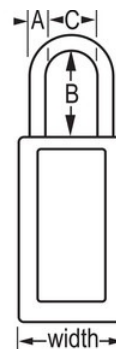

Especificaciones del producto

Número de producto	411KAMKW417PRP
Ancho del cuerpo	38 mm
Medidas del arco	A: 6 mm B: 38 mm C: 20 mm
Color	Morado
Descripción	Keyed Alike, Master Keyed, Commercial Boxed Packaging
Cant. por envase	6
Cant. por caja completa	36

Master Lock Europa, S.A.S.

10 avenue de l'arche - Le Colisée Gardens, bâtiment A - 92 400 Courbevoie - La Défense - France
O:+33-1-41437200 | F:+33-1-41437204
www.masterlock.eu